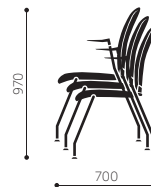

PRODUKT			CENA / TAPICERKA			Opis modelu	Informacje dodatkowe
Kod	Kolor bazy / stelaża	Typ podłokietnika	Evo Next (I)	Medley Softline Sprint (II)	Fame Revive Step Synergy (III)		
11E	czarny	-	373	453	501	obrotowe	Kółka: - kółka twarde (do podłóg miękkich), - kółka miękkie (do podłóg twardych), Przy zamówieniu należy wyraźnie zaznaczyć wybrany wariant.
	metalik	-	387	467	515		
	czarny	2P	400	480	528	obrotowe z podłokietnikami	
	metalik	2P	414	494	542		
11H stopki	czarny	-	289	369	417	na nogach, na stopkach	
	metalik	-	303	383	431		
	czarny	2P	316	396	444	na nogach, na stopkach, z podłokietnikami	
11H kółka	metalik	2P	330	410	458		
	czarny	-	299	379	427	na nogach, na kółkach	
	metalik	-	313	393	441		
	czarny	2P	326	406	454	na nogach, na kółkach, z podłokietnikami	
	metalik	2P	340	420	468		

11E

11H stopki

11H kółka 2P

Powyższe ceny są cenami netto - bez podatku VAT.
 Za wyroby niestandardowe nie zawarte w niniejszym cenniku pobierane są dodatkowe opłaty.

11H / 11H 2P

0,53 m³

11E 2P

0,23 m³

sztaplowanie H