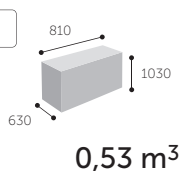

11E

11H stopki

11H kółka 2P

Powyższe ceny są cenami netto - bez podatku VAT.
 Za wyroby niestandardowe nie zawarte w niniejszym cenniku pobierane są dodatkowe opłaty.

11H / 11H 2P

0,53 m³

11E 2P

0,23 m³

sztaplowanie H