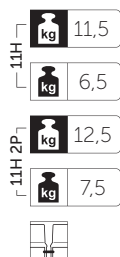

11E

11H stopki

11H kółka 2P

Powyższe ceny są cenami netto - bez podatku VAT.
 Za wyroby niestandardowe nie zawarte w niniejszym cenniku pobierane są dodatkowe opłaty.

11H / 11H 2P

0,53 m³

11E 2P

0,23 m³

sztaplowanie H