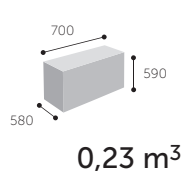

PRODUKT			CENA / TAPICERKA			Opis modelu	Informacje dodatkowe
Kod	Kolor bazy / stelaża	Typ podłokietnika	Evo Next (I)	Medley Softline Sprint (II)	Fame Revive Step Synergy (III)		
11E	czarny	-	373	453	501	obrotowe	Kółka: - kółka twarde (do podłóg miękkich), - kółka miękkie (do podłóg twardych), Przy zamówieniu należy wyraźnie zaznaczyć wybrany wariant.
	metalik	-	387	467	515		
	czarny	2P	400	480	528	obrotowe z podłokietnikami	
	metalik	2P	414	494	542		
11H stopki	czarny	-	289	369	417	na nogach, na stopkach	
	metalik	-	303	383	431		
	czarny	2P	316	396	444	na nogach, na stopkach, z podłokietnikami	
11H kółka	metalik	2P	330	410	458		
	czarny	-	299	379	427	na nogach, na kółkach	
	metalik	-	313	393	441		
	czarny	2P	326	406	454	na nogach, na kółkach, z podłokietnikami	
	metalik	2P	340	420	468		

11E

11H stopki

11H kółka 2P

Powyższe ceny są cenami netto - bez podatku VAT.
 Za wyroby niestandardowe nie zawarte w niniejszym cenniku pobierane są dodatkowe opłaty.

11H / 11H 2P

0,53 m³

11E 2P

0,23 m³

sztaplowanie H