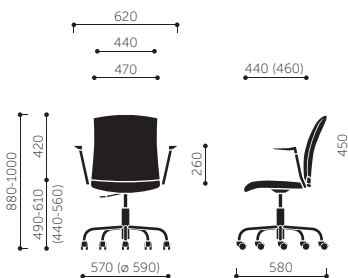

PRODUKT			CENA / TAPICERKA			Opis modelu	Informacje dodatkowe
Kod	Kolor bazy / stelaża	Typ podłokietnika	Evo Next (I)	Medley Softline Sprint (II)	Fame Revive Step Synergy (III)		
11E	czarny	-	373	453	501	obrotowe	Kółka: - kółka twarde (do podłóg miękkich), - kółka miękkie (do podłóg twardych), Przy zamówieniu należy wyraźnie zaznaczyć wybrany wariant.
	metalik	-	387	467	515		
	czarny	2P	400	480	528	obrotowe z podłokietnikami	
	metalik	2P	414	494	542		
11H stopki	czarny	-	289	369	417	na nogach, na stopkach	
	metalik	-	303	383	431		
	czarny	2P	316	396	444	na nogach, na stopkach, z podłokietnikami	
11H kółka	metalik	2P	330	410	458		
	czarny	-	299	379	427	na nogach, na kółkach	
	metalik	-	313	393	441		
	czarny	2P	326	406	454	na nogach, na kółkach, z podłokietnikami	
	metalik	2P	340	420	468		

11E

11H stopki

11H kółka 2P

Powyższe ceny są cenami netto - bez podatku VAT.
 Za wyroby niestandardowe nie zawarte w niniejszym cenniku pobierane są dodatkowe opłaty.

11H / 11H 2P

0,53 m³

11E 2P

0,23 m³

sztaplowanie H