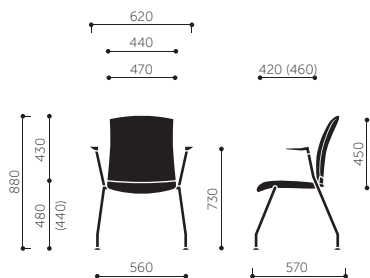

PRODUKT			CENA / TAPICERKA			Opis modelu	Informacje dodatkowe
Kod	Kolor bazy / stelaża	Typ podłokietnika	Evo Next (I)	Medley Softline Sprint (II)	Fame Revive Step Synergy (III)		
11E	czarny	-	373	453	501	obrotowe	Kółka: - kółka twarde (do podłóg miękkich), - kółka miękkie (do podłóg twardych), Przy zamówieniu należy wyraźnie zaznaczyć wybrany wariant.
	metalik	-	387	467	515		
	czarny	2P	400	480	528	obrotowe z podłokietnikami	
	metalik	2P	414	494	542		
11H stopki	czarny	-	289	369	417	na nogach, na stopkach	
	metalik	-	303	383	431		
	czarny	2P	316	396	444	na nogach, na stopkach, z podłokietnikami	
11H kółka	metalik	2P	330	410	458		
	czarny	-	299	379	427	na nogach, na kółkach	
	metalik	-	313	393	441		
	czarny	2P	326	406	454	na nogach, na kółkach, z podłokietnikami	
	metalik	2P	340	420	468		

11E

11H stopki

11H kółka 2P

Powyższe ceny są cenami netto - bez podatku VAT.
 Za wyroby niestandardowe nie zawarte w niniejszym cenniku pobierane są dodatkowe opłaty.

11H / 11H 2P

0,53 m³

11E 2P

0,23 m³

sztaplowanie H