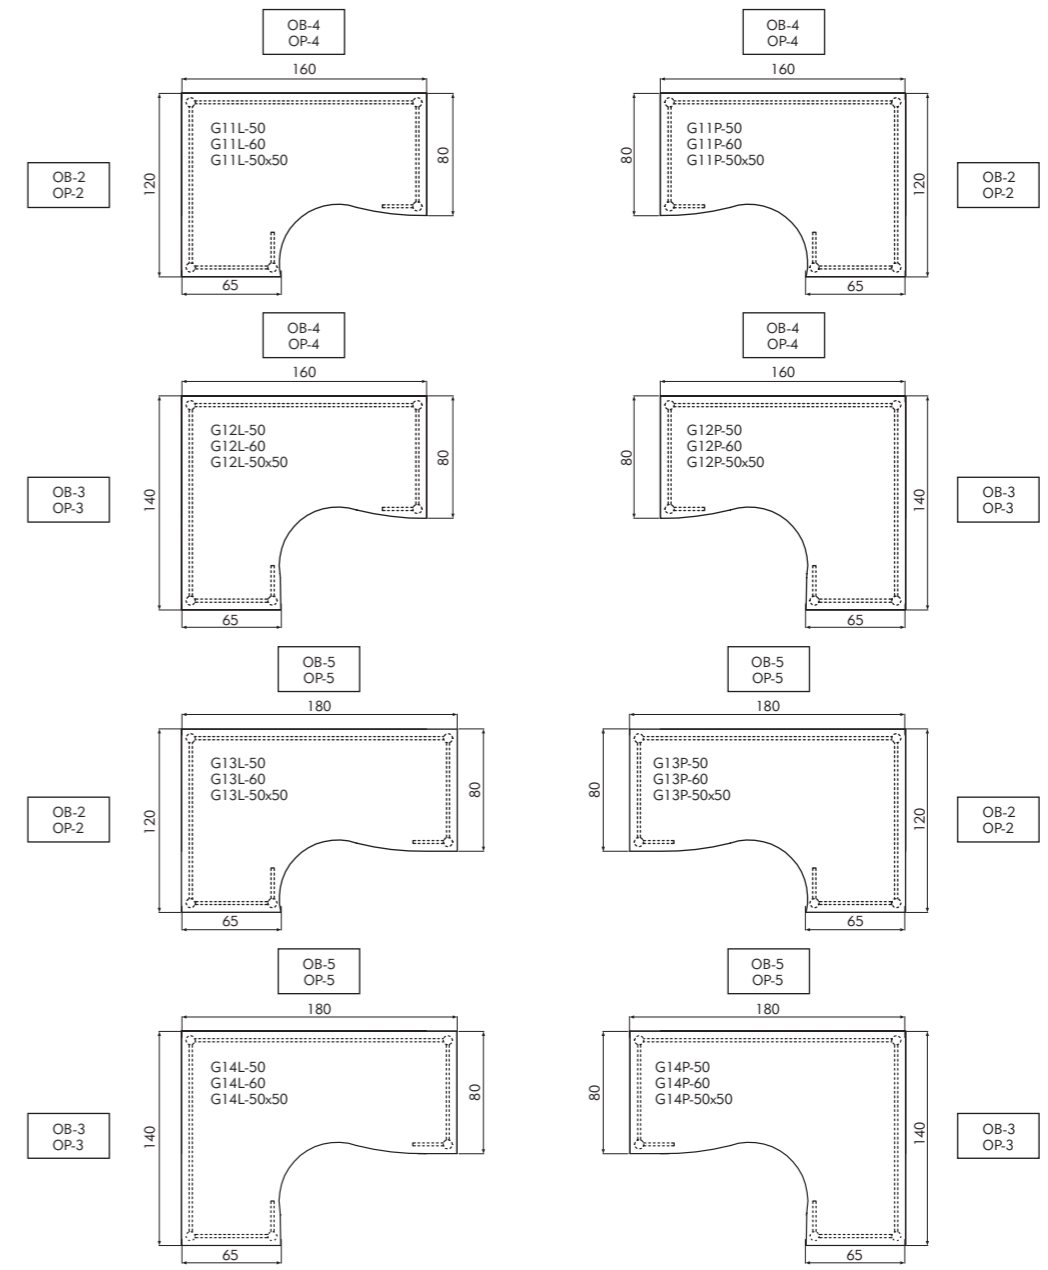

**GEMI**  
SYSTEM BIUREK

SZAFKI  
ŻALUZJOWE

■ RÓŻNORODNOŚĆ ROZWIĄZAŃ ■

Na zdjęciu nogi biurek z rur 50x50/chrom (kwadrat)

Na zdjęciu nogi biurek z rur 50x50 (kwadrat)

Na zdjęciu nogi biurek z rur. Ø60.

Oslony biurek z blachy perforowanej

Oslony biurek z płyty 18mm

OZNACZENIA

- G11L - 50 – biurko lewe o symbolu 11 na nogach z rur Ø50
- G... - 60 – biurko na nogach z rur Ø60
- G... - 50x50 – biurko na nogach z profili 50x50 (kwadrat)
- G... - 50/R – biurko na nogach z rur Ø50 z regulacją wysokości 700 – 900 mm

- /R – regulacja wysokości w zakresie 200 mm
- OP – osłona czołowa biurka z płyty o gr 18mm
- OB – osłona czołowa biurka z blachy perforowanej
- L lub P – biurko narożne lewe lub prawe

SPOSÓB ŁĄCZENIA  
BELEK Z NOGĄ

STOPKI DO  
POZIOMOWANIA  
I REGULACJI WYSOKOŚCI

KANAŁ KABLOWY  
POZIOMY KPO  
1 kpl. - (3x50cm)

KANAŁ KABLOWY  
PIONOWY KPI

KOLORY PŁYT

KOLORY STELAŻY

CHROM - pokrycie nikiel - chrom według normy PN-EN12540:2002