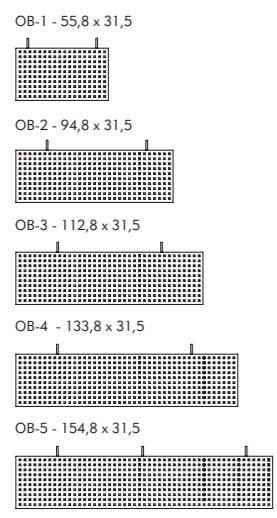

**GEMI**  
SYSTEM BIUREK

SZAFKI  
ŻALUZJOWE

■ RÓŻNORODNOŚĆ ROZWIĄZAŃ ■

Na zdjęciu nogi biurek z rur 50x50/chrom (kwadrat)

Na zdjęciu nogi biurek z rur 50x50 (kwadrat)

Na zdjęciu nogi biurek z rur. Ø60.

Oslony biurek z blachy perforowanej

Oslony biurek z płyty 18mm

OZNACZENIA

- G11L - 50 – biurko lewe o symbolu 11 na nogach z rur Ø50
- G... - 60 – biurko na nogach z rur Ø60
- G... - 50x50 – biurko na nogach z profili 50x50 (kwadrat)
- G... - 50/R – biurko na nogach z rur Ø50 z regulacją wysokości 700 – 900 mm

- /R – regulacja wysokości w zakresie 200 mm
- OP – osłona czołowa biurka z płyty o gr 18mm
- OB – osłona czołowa biurka z blachy perforowanej
- L lub P – biurko narożne lewe lub prawe

SPOSÓB ŁĄCZENIA  
BELEK Z NOGĄ