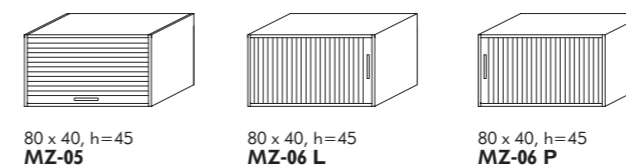

STOPKI DO  
POZIOMOWANIA  
I REGULACJI WYSOKOŚCI

KANAŁ KABLOWY  
POZIOMY KPO  
1 kpl. - (3x50cm)

KANAŁ KABLOWY  
PIONOWY KPI

KOLORY PŁYT

KOLORY STELAŻY

CHROM - pokrycie nikiel - chrom według normy PN-EN12540:2002

Seria MIDO - biurko MBS-6 P, kontener MN-7, szafka żaluzjowa MZ-03 P

SZAFKI \*

SZAFKI WISZĄCE \*

NADSTAWKI \*

REGAŁY WISZĄCE

\*OPCJA - ZAMEK

Szafka żaluzjowa MZ-03 P

Szafka żaluzjowa MZ-01 L, MZ-01 P