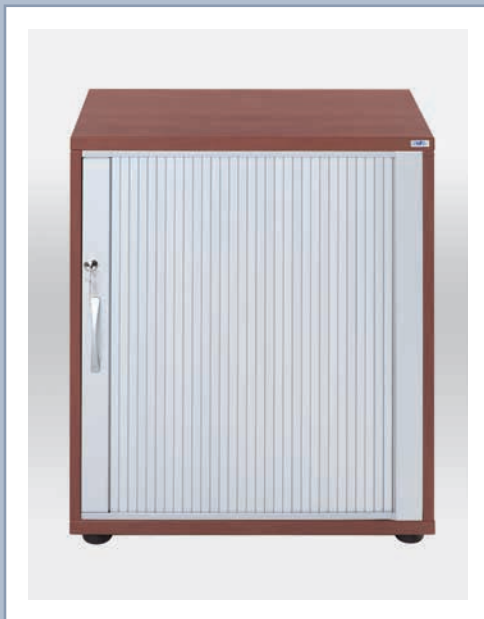

**GEMI**  
SYSTEM BIUREK

SZAFKI  
ŻALUZJOWE

■ RÓŻNORODNOŚĆ ROZWIĄZAŃ ■

Na zdjęciu nogi biurek z rur 50x50/chrom (kwadrat)

Na zdjęciu nogi biurek z rur 50x50 (kwadrat)

Na zdjęciu nogi biurek z rur. Ø60.

Oslony biurek z blachy perforowanej

Seria MIDO - biurko MBS-6 P, kontener MN-7, szafka żaluzjowa MZ-03 P

SZAFKI \*

SZAFKI WISZĄCE \*

NADSTAWKI \*

REGAŁY WISZĄCE

\*OPCJA - ZAMEK

Szafka żaluzjowa MZ-03 P

Szafka żaluzjowa MZ-01 L, MZ-01 P

Seria SET - szafka SR-14, nadstawka żaluzjowa MZ-04 L

Regał wiszący MZ-07, szafka żaluzjowa wisząca MZ-06 P

KOLORY PŁYT

KOLORY ŻALUZZJI

PRODUCENT MEBLI BIUROWYCH