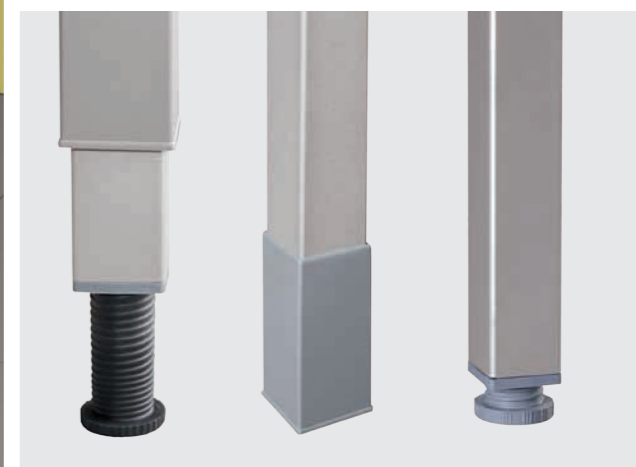

**GEMI**  
SYSTEM BIUREK

SZAFKI  
ŻALUZJOWE

■ RÓŻNORODNOŚĆ ROZWIĄZAŃ ■

Na zdjęciu nogi biurek z rur 50x50/chrom (kwadrat)

Na zdjęciu nogi biurek z rur 50x50 (kwadrat)

Na zdjęciu nogi biurek z rur. Ø60.

Oslony biurek z blachy perforowanej

Oslony biurek z płyty 18mm

OZNACZENIA

- G11L - 50 – biurko lewe o symbolu 11 na nogach z rur Ø50
- G... - 60 – biurko na nogach z rur Ø60
- G... - 50x50 – biurko na nogach z profili 50x50 (kwadrat)
- G... - 50/R – biurko na nogach z rur Ø50 z regulacją wysokości 700 – 900 mm

- /R – regulacja wysokości w zakresie 200 mm
- OP – osłona czołowa biurka z płyty o gr 18mm
- OB – osłona czołowa biurka z blachy perforowanej
- L lub P – biurko narożne lewe lub prawe

SPOSÓB ŁĄCZENIA  
BELEK Z NOGĄ

STOPKI DO  
POZIOMOWANIA  
I REGULACJI WYSOKOŚCI

KANAŁ KABLOWY  
POZIOMY KPO  
1 kpl. - (3x50cm)

KANAŁ KABLOWY  
PIONOWY KPI

KOLORY PŁYT

KOLORY STELAŻY

CHROM - pokrycie nikiel - chrom według normy PN-EN12540:2002