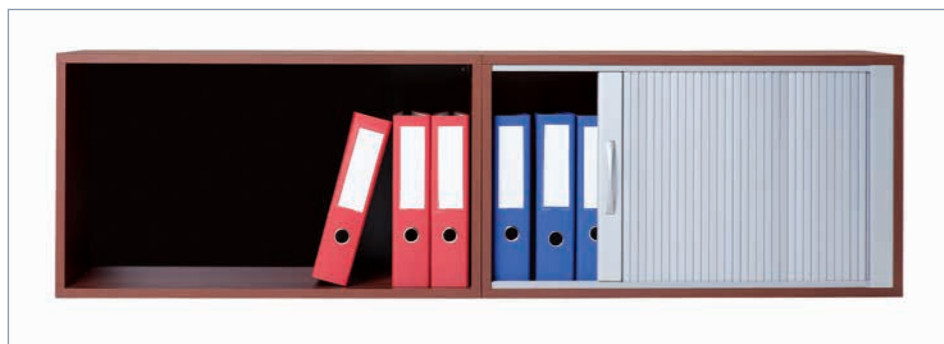

Regał wiszący MZ-07, szafka żaluzjowa wisząca MZ-06 P