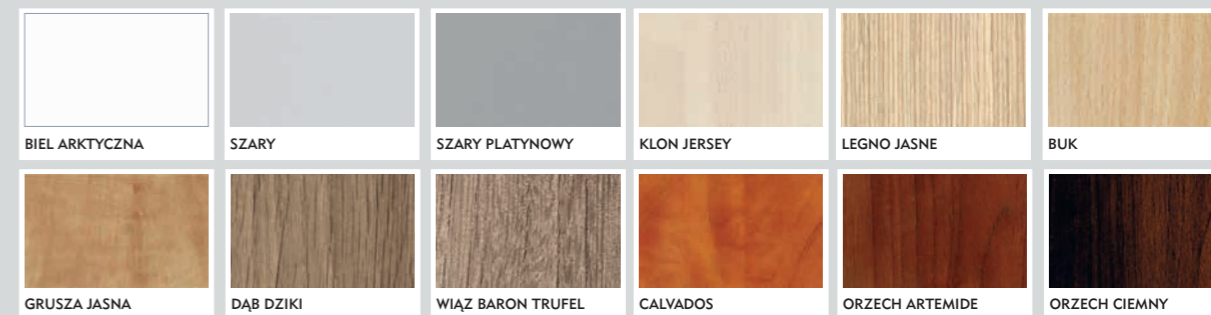

STOPKI DO  
POZIOMOWANIA  
I REGULACJI WYSOKOŚCI

KANAŁ KABLOWY  
POZIOMY KPO  
1 kpl. - (3x50cm)

KANAŁ KABLOWY  
PIONOWY KPI

KOLORY PŁYT

KOLORY STELAŻY

CHROM - pokrycie nikiel - chrom według normy PN-EN12540:2002

Seria MIDO - biurko MBS-6 P, kontener MN-7, szafka żaluzjowa MZ-03 P

SZAFKI \*

SZAFKI WISZĄCE \*

NADSTAWKI \*

REGAŁY WISZĄCE

\*OPCJA - ZAMEK

Szafka żaluzjowa MZ-03 P

Szafka żaluzjowa MZ-01 L, MZ-01 P

Seria SET - szafka SR-14, nadstawka żaluzjowa MZ-04 L

Regał wiszący MZ-07, szafka żaluzjowa wisząca MZ-06 P

KOLORY PŁYT

KOLORY ŻALUZZJI

PRODUCENT MEBLI BIUROWYCH