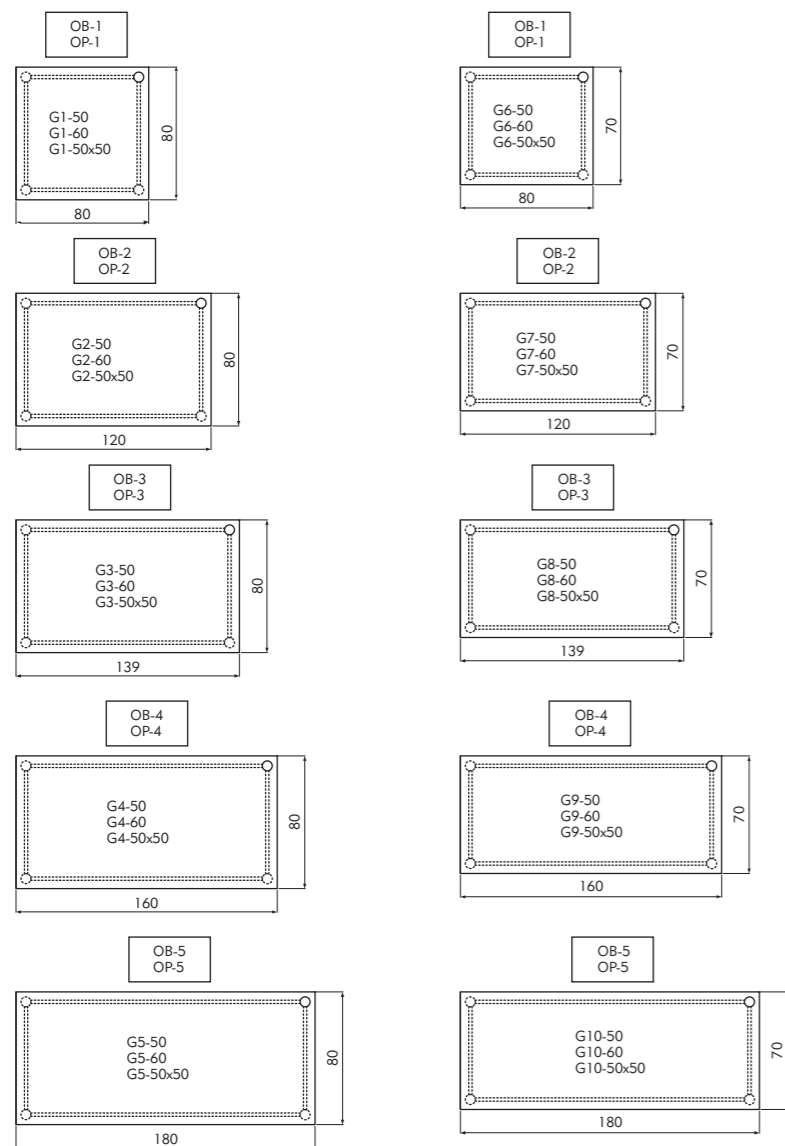

**GEMI**  
SYSTEM BIUREK

SZAFKI  
ŻALUZJOWE

■ RÓŻNORODNOŚĆ ROZWIĄZAŃ ■

Na zdjęciu nogi biurek z rur 50x50/chrom (kwadrat)

Na zdjęciu nogi biurek z rur 50x50 (kwadrat)

Na zdjęciu nogi biurek z rur. Ø60.

Oslony biurek z blachy perforowanej

Oslony biurek z płyty 18mm

OZNACZENIA

- G11L - 50 – biurko lewe o symbolu 11 na nogach z rur Ø50
- G... - 60 – biurko na nogach z rur Ø60
- G... - 50x50 – biurko na nogach z profili 50x50 (kwadrat)
- G... - 50/R – biurko na nogach z rur Ø50 z regulacją wysokości 700 – 900 mm

- /R – regulacja wysokości w zakresie 200 mm
- OP – osłona czołowa biurka z płyty o gr 18mm
- OB – osłona czołowa biurka z blachy perforowanej
- L lub P – biurko narożne lewe lub prawe

SPOSÓB ŁĄCZENIA  
BELEK Z NOGĄ

STOPKI DO  
POZIOMOWANIA  
I REGULACJI WYSOKOŚCI

KANAŁ KABLOWY  
POZIOMY KPO  
1 kpl. - (3x50cm)

KANAŁ KABLOWY  
PIONOWY KPI

KOLORY PŁYT

KOLORY STELAŻY

CHROM - pokrycie nikiel - chrom według normy PN-EN12540:2002