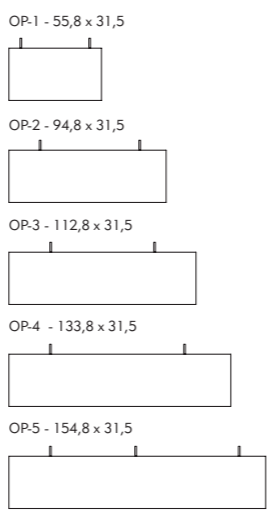

**GEMI**  
SYSTEM BIUREK

SZAFKI  
ŻALUZJOWE

■ RÓŻNORODNOŚĆ ROZWIĄZAŃ ■

Na zdjęciu nogi biurek z rur 50x50/chrom (kwadrat)

Na zdjęciu nogi biurek z rur 50x50 (kwadrat)

Na zdjęciu nogi biurek z rur. Ø60.

Oslony biurek z blachy perforowanej

Oslony biurek z płyty 18mm

OZNACZENIA

- G11L - 50 – biurko lewe o symbolu 11 na nogach z rur Ø50
- G... - 60 – biurko na nogach z rur Ø60
- G... - 50x50 – biurko na nogach z profili 50x50 (kwadrat)
- G... - 50/R – biurko na nogach z rur Ø50 z regulacją wysokości 700 – 900 mm

- /R – regulacja wysokości w zakresie 200 mm
- OP – osłona czołowa biurka z płyty o gr 18mm
- OB – osłona czołowa biurka z blachy perforowanej
- L lub P – biurko narożne lewe lub prawe

SPOSÓB ŁĄCZENIA  
BELEK Z NOGĄ