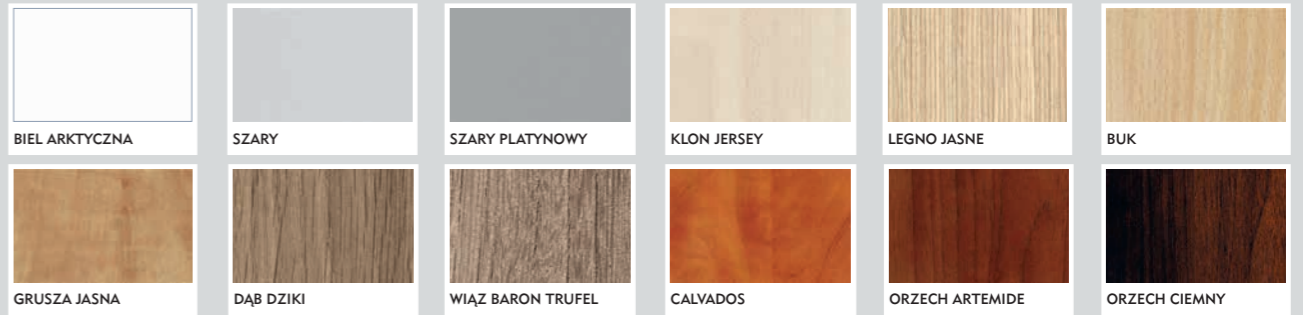

STOPKI DO  
POZIOMOWANIA  
I REGULACJI WYSOKOŚCI

KANAŁ KABLOWY  
POZIOMY KPO  
1 kpl. - (3x50cm)

KANAŁ KABLOWY  
PIONOWY KPI

KOLORY PŁYT

KOLORY STELAŻY

CHROM - pokrycie nikiel - chrom według normy PN-EN12540:2002

Seria SET - szafka SR-14, nadstawka żaluzjowa MZ-04 L

Regał wiszący MZ-07, szafka żaluzjowa wisząca MZ-06 P

KOLORY PŁYT

KOLORY ŻALUZZJI

PRODUCENT MEBLI BIUROWYCH