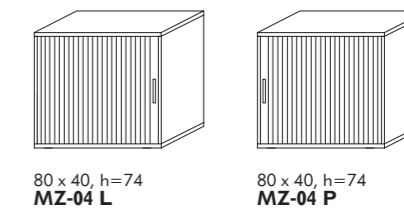

Oslony biurek z płyty 18mm

OZNACZENIA

- G11L - 50 – biurko lewe o symbolu 11 na nogach z rur Ø50
- G... - 60 – biurko na nogach z rur Ø60
- G... - 50x50 – biurko na nogach z profili 50x50 (kwadrat)
- G... - 50/R – biurko na nogach z rur Ø50 z regulacją wysokości 700 – 900 mm

STOPKI DO  
POZIOMOWANIA  
I REGULACJI WYSOKOŚCI

KANAŁ KABLOWY  
POZIOMY KPO  
1 kpl. - (3x50cm)

KANAŁ KABLOWY  
PIONOWY KPI

KOLORY PŁYT

KOLORY STELAŻY

CHROM - pokrycie nikiel - chrom według normy PN-EN12540:2002

Seria MIDO - biurko MBS-6 P, kontener MN-7, szafka żaluzjowa MZ-03 P

SZAFKI \*

SZAFKI WISZĄCE \*

NADSTAWKI \*

REGAŁY WISZĄCE

\*OPCJA - ZAMEK

Szafka żaluzjowa MZ-03 P

Szafka żaluzjowa MZ-01 L, MZ-01 P