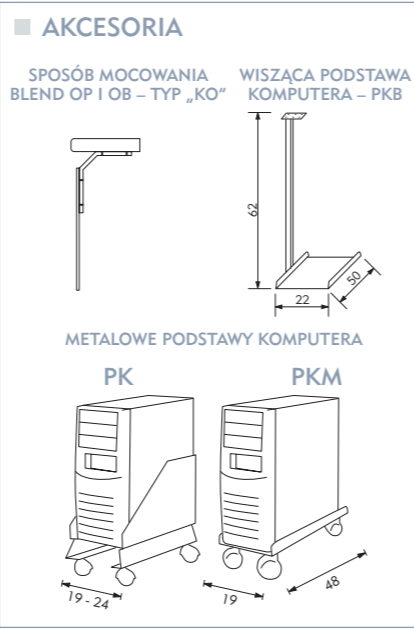

**GEMI**  
SYSTEM BIUREK

SZAFKI  
ŻALUZJOWE

■ RÓŻNORODNOŚĆ ROZWIĄZAŃ ■

Na zdjęciu nogi biurek z rur 50x50/chrom (kwadrat)

Na zdjęciu nogi biurek z rur 50x50 (kwadrat)

Na zdjęciu nogi biurek z rur. Ø60.

Oslony biurek z blachy perforowanej

Oslony biurek z płyty 18mm

OZNACZENIA

- G11L - 50 – biurko lewe o symbolu 11 na nogach z rur Ø50
- G... - 60 – biurko na nogach z rur Ø60
- G... - 50x50 – biurko na nogach z profili 50x50 (kwadrat)
- G... - 50/R – biurko na nogach z rur Ø50 z regulacją wysokości 700 – 900 mm

- /R – regulacja wysokości w zakresie 200 mm
- OP – osłona czołowa biurka z płyty o gr 18mm
- OB – osłona czołowa biurka z blachy perforowanej
- L lub P – biurko narożne lewe lub prawe

SPOSÓB ŁĄCZENIA  
BELEK Z NOGĄ