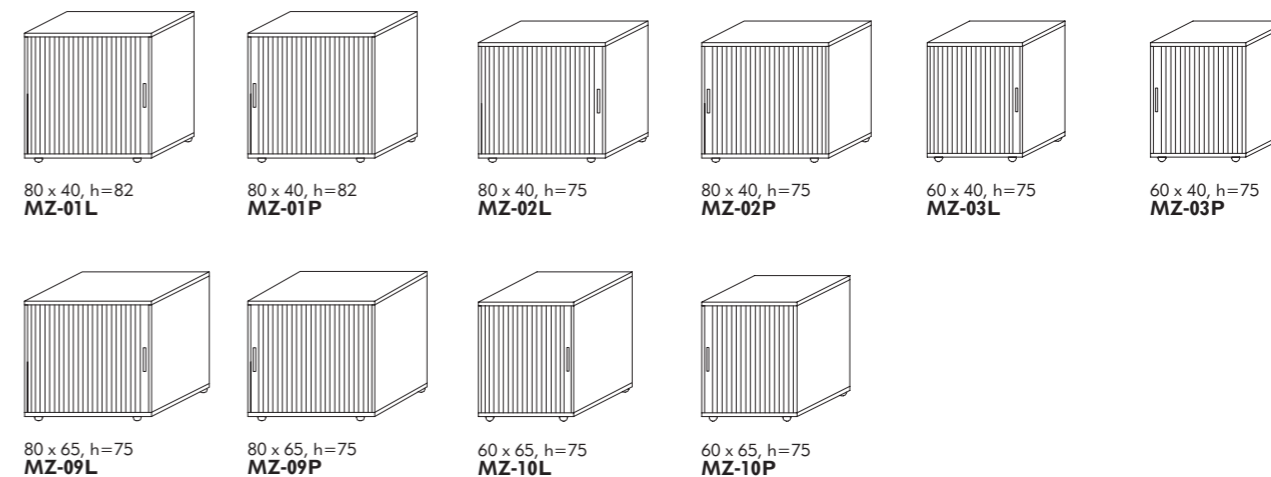

STOPKI DO  
POZIOMOWANIA  
I REGULACJI WYSOKOŚCI

KANAŁ KABLOWY  
POZIOMY KPO  
1 kpl. - (3x50cm)

KANAŁ KABLOWY  
PIONOWY KPI

KOLORY PŁYT

KOLORY STELAŻY

CHROM - pokrycie nikiel - chrom według normy PN-EN12540:2002

Seria MIDO - biurko MBS-6 P, kontener MN-7, szafka żaluzjowa MZ-03 P

SZAFKI \*

SZAFKI WISZĄCE \*

NADSTAWKI \*

REGAŁY WISZĄCE

\*OPCJA - ZAMEK

Szafka żaluzjowa MZ-03 P

Szafka żaluzjowa MZ-01 L, MZ-01 P