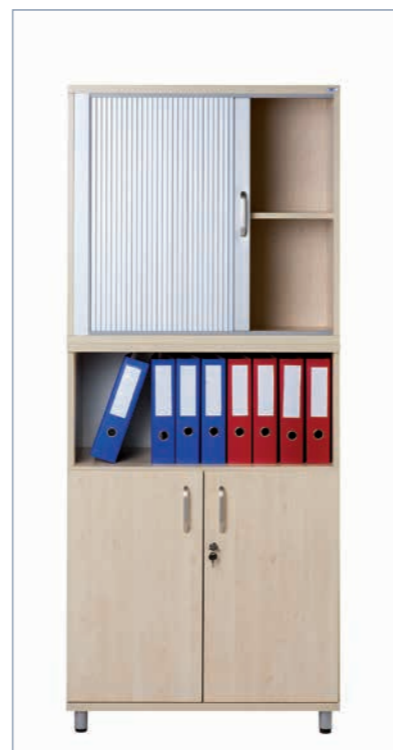

Seria MIDO - biurko MBS-6 P, kontener MN-7, szafka żaluzjowa MZ-03 P

SZAFKI \*

SZAFKI WISZĄCE \*

NADSTAWKI \*

REGAŁY WISZĄCE

\*OPCJA - ZAMEK

Szafka żaluzjowa MZ-03 P

Szafka żaluzjowa MZ-01 L, MZ-01 P