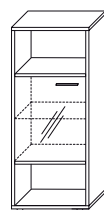

wymiar w cm (szerokość x głębokość x wysokość)

BIURKA PROSTE
z regulacją wysokości

						
		120 x 80 x 71 - 89	139 x 80 x 71 - 89	160 x 80 x 71 - 89	180 x 80 x 71 - 89	
rodzaj stelaża	kolor stelaża	symbol biurka				
regulacja wysokości 71-89 cm		RAL	CP-1/R	CP-2/R	CP-3/R	CP-4/R
	CHROM stopa	CP-1/R/CHROM	CP-2/R/CHROM	CP-3/R/CHROM	CP-4/R/CHROM	
		RAL	CP-5/R	CP-6/R	CP-7/R	CP-8/R
	CHROM stopa	CP-5/R/CHROM	CP-6/R/CHROM	CP-7/R/CHROM	CP-8/R/CHROM	
		RAL	CP-9/R	CP-10/R	CP-11/R	CP-12/R
	CHROM stopa	CP-9/R/CHROM	CP-10/R/CHROM	CP-11/R/CHROM	CP-12/R/CHROM	

wymiar w cm (szerokość x głębokość x wysokość)

BIURKA KĄTOWE
bez regulacji wysokości

						
		160(75) x 95(57), h=75		180(75) x 95(57), h=75		
rodzaj stelaża	kolor stelaża	symbol biurka		symbol biurka		
regulacja poziomowania 15mm		RAL	CK-13P	CK-13L	CK-14P	CK-14L
	CHROM stopa	CK-13P/CHROM	CK-13L/CHROM	CK-14P/CHROM	CK-14L/CHROM	
		RAL	CK-15P	CK-15L	CK-16P	CK-16L
	CHROM całość	CK-15P/CHROM	CK-15L/CHROM	CK-16P/CHROM	CK-16L/CHROM	
		RAL	CK-17P	CK-17L	CK-18P	CK-18L
	CHROM całość	CK-17P/CHROM	CK-17L/CHROM	CK-18P/CHROM	CK-18L/CHROM	

KSZTAŁTY BLATÓW

SZAFY, REGAŁY

Wymiary w cm (szerokość x głębokość x wysokość)

CM-1L
60 x 40, h=152

CM-1P
60 x 40, h=152

CM-2
80 x 40, h=152

CM-3
80 x 40, h=152

CM-4L
60 x 40, h=152

CM-4P
60 x 40, h=152

CM-5L
60 x 40, h=152

CM-5P
60 x 40, h=152

CM-6
60 x 40, h=152

KOMODY, POMOCNIK

CM-7
140 x 40, h=81

CM-8
140 x 40, h=81

CM-9
140 x 40, h=81