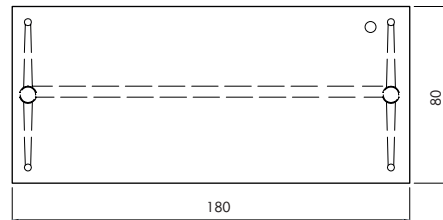

NOWOCZESNY STYL

wymiar w cm (szerokość x głębokość x wysokość)

BIURKA PROSTE
bez regulacji wysokości

						
		120 x 80 x 75	139 x 80 x 75	160 x 80 x 75	180 x 80 x 75	
rodzaj stelaża	kolor stelaża	symbol biurka				
regulacja poziomowania 15mm		RAL	CP-1	CP-2	CP-3	CP-4
	CHROM stopa	CP-1/CHROM	CP-2/CHROM	CP-3/CHROM	CP-4/CHROM	
		RAL	CP-5	CP-6	CP-7	CP-8
	CHROM całość	CP-5/CHROM	CP-6/CHROM	CP-7/CHROM	CP-8/CHROM	
		RAL	CP-9	CP-10	CP-11	CP-12
	CHROM całość	CP-9/CHROM	CP-10/CHROM	CP-11/CHROM	CP-12/CHROM	

wymiar w cm (szerokość x głębokość x wysokość)

BIURKA PROSTE
z regulacją wysokości

						
		120 x 80 x 71 - 89	139 x 80 x 71 - 89	160 x 80 x 71 - 89	180 x 80 x 71 - 89	
rodzaj stelaża	kolor stelaża	symbol biurka				
regulacja wysokości 71-89 cm		RAL	CP-1/R	CP-2/R	CP-3/R	CP-4/R
	CHROM stopa	CP-1/R/CHROM	CP-2/R/CHROM	CP-3/R/CHROM	CP-4/R/CHROM	
		RAL	CP-5/R	CP-6/R	CP-7/R	CP-8/R
	CHROM stopa	CP-5/R/CHROM	CP-6/R/CHROM	CP-7/R/CHROM	CP-8/R/CHROM	
		RAL	CP-9/R	CP-10/R	CP-11/R	CP-12/R
	CHROM stopa	CP-9/R/CHROM	CP-10/R/CHROM	CP-11/R/CHROM	CP-12/R/CHROM	

wymiar w cm (szerokość x głębokość x wysokość)

BIURKA KĄTOWE
bez regulacji wysokości

						
		160(75) x 95(57), h=75		180(75) x 95(57), h=75		
rodzaj stelaża	kolor stelaża	symbol biurka		symbol biurka		
regulacja poziomowania 15mm		RAL	CK-13P	CK-13L	CK-14P	CK-14L
	CHROM stopa	CK-13P/CHROM	CK-13L/CHROM	CK-14P/CHROM	CK-14L/CHROM	
		RAL	CK-15P	CK-15L	CK-16P	CK-16L
	CHROM całość	CK-15P/CHROM	CK-15L/CHROM	CK-16P/CHROM	CK-16L/CHROM	
		RAL	CK-17P	CK-17L	CK-18P	CK-18L
	CHROM całość	CK-17P/CHROM	CK-17L/CHROM	CK-18P/CHROM	CK-18L/CHROM	

KSZTAŁTY BLATÓW

SZAFY, REGAŁY

Wymiary w cm (szerokość x głębokość x wysokość)

CM-1L
60 x 40, h=152

CM-1P
60 x 40, h=152

CM-2
80 x 40, h=152

CM-3
80 x 40, h=152

CM-4L
60 x 40, h=152