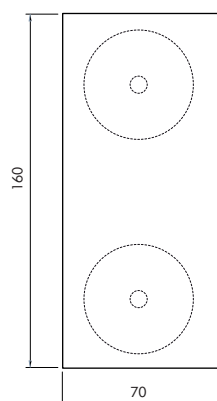

KSZTAŁTY BLATÓW

SZAFY, REGAŁY

Wymiary w cm (szerokość x głębokość x wysokość)

CM-1L
60 x 40, h=152

CM-1P
60 x 40, h=152

CM-2
80 x 40, h=152

CM-3
80 x 40, h=152

CM-4L
60 x 40, h=152

CM-10
140 x 40, h=61

KONTENERY

CM-11
43 x 60, h=56

CM-12*
43 x 60, h=56

CM-13
43 x 60, h=56

CM-14*
43 x 60, h=56

CM-15
43 x 57, h=75

CM-16*
43 x 57, h=75

CM-17
43 x 57, h=75

CM-18*
43 x 57, h=75

* metalowe wkłady szuflad

DOSTAWKI, STÓŁY, STOLIKI

CM-19
CM-19/CHROM*
160 x 80, h=75

CM-20
CM-20/CHROM*
160 x 70, h=75

CM-21
CM-21/CHROM*
139 x 80, h=75

CM-22
CM-22/CHROM*
139 x 70, h=75