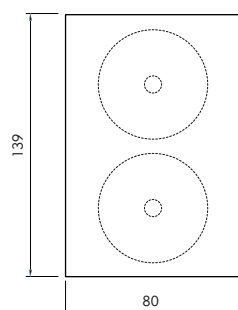

wymiar w cm (szerokość x głębokość x wysokość)

BIURKA KĄTOWE
bez regulacji wysokości

						
		160(75) x 95(57), h=75		180(75) x 95(57), h=75		
rodzaj stelaża	kolor stelaża	symbol biurka		symbol biurka		
regulacja poziomowania 15mm		RAL	CK-13P	CK-13L	CK-14P	CK-14L
	CHROM stopa	CK-13P/CHROM	CK-13L/CHROM	CK-14P/CHROM	CK-14L/CHROM	
		RAL	CK-15P	CK-15L	CK-16P	CK-16L
	CHROM całość	CK-15P/CHROM	CK-15L/CHROM	CK-16P/CHROM	CK-16L/CHROM	
		RAL	CK-17P	CK-17L	CK-18P	CK-18L
	CHROM całość	CK-17P/CHROM	CK-17L/CHROM	CK-18P/CHROM	CK-18L/CHROM	

KSZTAŁTY BLATÓW

SZAFY, REGAŁY

Wymiary w cm (szerokość x głębokość x wysokość)

CM-1L
60 x 40, h=152

CM-1P
60 x 40, h=152

CM-2
80 x 40, h=152

CM-3
80 x 40, h=152

CM-4L
60 x 40, h=152

CM-10
140 x 40, h=61

KONTENERY

CM-11
43 x 60, h=56

CM-12*
43 x 60, h=56

CM-13
43 x 60, h=56

CM-14*
43 x 60, h=56

CM-15
43 x 57, h=75

CM-16*
43 x 57, h=75

CM-17
43 x 57, h=75

CM-18*
43 x 57, h=75

* metalowe wkłady szuflad

DOSTAWKI, STÓŁY, STOLIKI

CM-19
CM-19/CHROM*
160 x 80, h=75

CM-20
CM-20/CHROM*
160 x 70, h=75

CM-21
CM-21/CHROM*
139 x 80, h=75

CM-22
CM-22/CHROM*
139 x 70, h=75