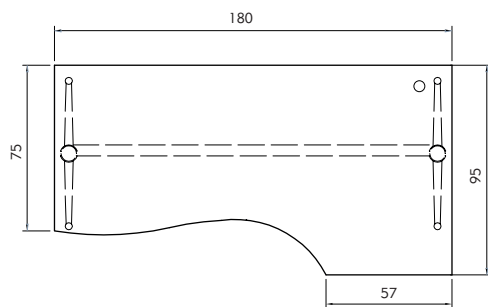

NOWOCZESNY STYL

wymiar w cm (szerokość x głębokość x wysokość)

BIURKA PROSTE
bez regulacji wysokości

						
		120 x 80 x 75	139 x 80 x 75	160 x 80 x 75	180 x 80 x 75	
rodzaj stelaża	kolor stelaża	symbol biurka				
regulacja poziomowania 15mm		RAL	CP-1	CP-2	CP-3	CP-4
	CHROM stopa	CP-1/CHROM	CP-2/CHROM	CP-3/CHROM	CP-4/CHROM	
		RAL	CP-5	CP-6	CP-7	CP-8
	CHROM całość	CP-5/CHROM	CP-6/CHROM	CP-7/CHROM	CP-8/CHROM	
		RAL	CP-9	CP-10	CP-11	CP-12
	CHROM całość	CP-9/CHROM	CP-10/CHROM	CP-11/CHROM	CP-12/CHROM	

wymiar w cm (szerokość x głębokość x wysokość)

BIURKA PROSTE
z regulacją wysokości

						
		120 x 80 x 71 - 89	139 x 80 x 71 - 89	160 x 80 x 71 - 89	180 x 80 x 71 - 89	
rodzaj stelaża	kolor stelaża	symbol biurka				
regulacja wysokości 71-89 cm		RAL	CP-1/R	CP-2/R	CP-3/R	CP-4/R
	CHROM stopa	CP-1/R/CHROM	CP-2/R/CHROM	CP-3/R/CHROM	CP-4/R/CHROM	
		RAL	CP-5/R	CP-6/R	CP-7/R	CP-8/R
	CHROM stopa	CP-5/R/CHROM	CP-6/R/CHROM	CP-7/R/CHROM	CP-8/R/CHROM	
		RAL	CP-9/R	CP-10/R	CP-11/R	CP-12/R
	CHROM stopa	CP-9/R/CHROM	CP-10/R/CHROM	CP-11/R/CHROM	CP-12/R/CHROM	

wymiar w cm (szerokość x głębokość x wysokość)

BIURKA KĄTOWE
bez regulacji wysokości

						
		160(75) x 95(57), h=75		180(75) x 95(57), h=75		
rodzaj stelaża	kolor stelaża	symbol biurka		symbol biurka		
regulacja poziomowania 15mm		RAL	CK-13P	CK-13L	CK-14P	CK-14L
	CHROM stopa	CK-13P/CHROM	CK-13L/CHROM	CK-14P/CHROM	CK-14L/CHROM	
		RAL	CK-15P	CK-15L	CK-16P	CK-16L
	CHROM całość	CK-15P/CHROM	CK-15L/CHROM	CK-16P/CHROM	CK-16L/CHROM	
		RAL	CK-17P	CK-17L	CK-18P	CK-18L
	CHROM całość	CK-17P/CHROM	CK-17L/CHROM	CK-18P/CHROM	CK-18L/CHROM	

KSZTAŁTY BLATÓW

SZAFY, REGAŁY

Wymiary w cm (szerokość x głębokość x wysokość)

CM-1L
60 x 40, h=152

CM-1P
60 x 40, h=152

CM-2
80 x 40, h=152

CM-3
80 x 40, h=152

CM-4L
60 x 40, h=152