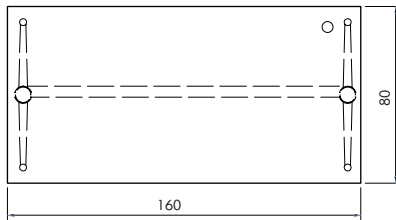

NOWOCZESNY STYL

wymiar w cm (szerokość x głębokość x wysokość)

BIURKA PROSTE
bez regulacji wysokości

						
		120 x 80 x 75	139 x 80 x 75	160 x 80 x 75	180 x 80 x 75	
rodzaj stelaża	kolor stelaża	symbol biurka				
regulacja poziomowania 15mm		RAL	CP-1	CP-2	CP-3	CP-4
	CHROM stopa	CP-1/CHROM	CP-2/CHROM	CP-3/CHROM	CP-4/CHROM	
		RAL	CP-5	CP-6	CP-7	CP-8
	CHROM całość	CP-5/CHROM	CP-6/CHROM	CP-7/CHROM	CP-8/CHROM	
		RAL	CP-9	CP-10	CP-11	CP-12
	CHROM całość	CP-9/CHROM	CP-10/CHROM	CP-11/CHROM	CP-12/CHROM	

wymiar w cm (szerokość x głębokość x wysokość)

BIURKA PROSTE
z regulacją wysokości

						
		120 x 80 x 71 - 89	139 x 80 x 71 - 89	160 x 80 x 71 - 89	180 x 80 x 71 - 89	
rodzaj stelaża	kolor stelaża	symbol biurka				
regulacja wysokości 71-89 cm		RAL	CP-1/R	CP-2/R	CP-3/R	CP-4/R
	CHROM stopa	CP-1/R/CHROM	CP-2/R/CHROM	CP-3/R/CHROM	CP-4/R/CHROM	
		RAL	CP-5/R	CP-6/R	CP-7/R	CP-8/R
	CHROM stopa	CP-5/R/CHROM	CP-6/R/CHROM	CP-7/R/CHROM	CP-8/R/CHROM	
		RAL	CP-9/R	CP-10/R	CP-11/R	CP-12/R
	CHROM stopa	CP-9/R/CHROM	CP-10/R/CHROM	CP-11/R/CHROM	CP-12/R/CHROM	

wymiar w cm (szerokość x głębokość x wysokość)

BIURKA KĄTOWE
bez regulacji wysokości

						
		160(75) x 95(57), h=75		180(75) x 95(57), h=75		
rodzaj stelaża	kolor stelaża	symbol biurka		symbol biurka		
regulacja poziomowania 15mm		RAL	CK-13P	CK-13L	CK-14P	CK-14L
	CHROM stopa	CK-13P/CHROM	CK-13L/CHROM	CK-14P/CHROM	CK-14L/CHROM	
		RAL	CK-15P	CK-15L	CK-16P	CK-16L
	CHROM całość	CK-15P/CHROM	CK-15L/CHROM	CK-16P/CHROM	CK-16L/CHROM	
		RAL	CK-17P	CK-17L	CK-18P	CK-18L
	CHROM całość	CK-17P/CHROM	CK-17L/CHROM	CK-18P/CHROM	CK-18L/CHROM	

KSZTAŁTY BLATÓW

SZAFY, REGAŁY

Wymiary w cm (szerokość x głębokość x wysokość)

CM-1L
60 x 40, h=152

CM-1P
60 x 40, h=152

CM-2
80 x 40, h=152

CM-3
80 x 40, h=152

CM-4L
60 x 40, h=152