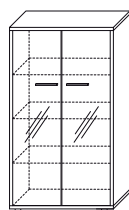

wymiar w cm (szerokość x głębokość x wysokość)

BIURKA PROSTE
z regulacją wysokości

						
		120 x 80 x 71 - 89	139 x 80 x 71 - 89	160 x 80 x 71 - 89	180 x 80 x 71 - 89	
rodzaj stelaża	kolor stelaża	symbol biurka				
regulacja wysokości 71-89 cm		RAL	CP-1/R	CP-2/R	CP-3/R	CP-4/R
	CHROM stopa	CP-1/R/CHROM	CP-2/R/CHROM	CP-3/R/CHROM	CP-4/R/CHROM	
		RAL	CP-5/R	CP-6/R	CP-7/R	CP-8/R
	CHROM stopa	CP-5/R/CHROM	CP-6/R/CHROM	CP-7/R/CHROM	CP-8/R/CHROM	
		RAL	CP-9/R	CP-10/R	CP-11/R	CP-12/R
	CHROM stopa	CP-9/R/CHROM	CP-10/R/CHROM	CP-11/R/CHROM	CP-12/R/CHROM	

wymiar w cm (szerokość x głębokość x wysokość)

BIURKA KĄTOWE
bez regulacji wysokości

						
		160(75) x 95(57), h=75		180(75) x 95(57), h=75		
rodzaj stelaża	kolor stelaża	symbol biurka		symbol biurka		
regulacja poziomowania 15mm		RAL	CK-13P	CK-13L	CK-14P	CK-14L
	CHROM stopa	CK-13P/CHROM	CK-13L/CHROM	CK-14P/CHROM	CK-14L/CHROM	
		RAL	CK-15P	CK-15L	CK-16P	CK-16L
	CHROM całość	CK-15P/CHROM	CK-15L/CHROM	CK-16P/CHROM	CK-16L/CHROM	
		RAL	CK-17P	CK-17L	CK-18P	CK-18L
	CHROM całość	CK-17P/CHROM	CK-17L/CHROM	CK-18P/CHROM	CK-18L/CHROM	

KSZTAŁTY BLATÓW

SZAFY, REGAŁY

Wymiary w cm (szerokość x głębokość x wysokość)

CM-1L
60 x 40, h=152

CM-1P
60 x 40, h=152

CM-2
80 x 40, h=152

CM-3
80 x 40, h=152

CM-4L
60 x 40, h=152

CM-4P
60 x 40, h=152

CM-5L
60 x 40, h=152

CM-5P
60 x 40, h=152

CM-6
60 x 40, h=152

KOMODY, POMOCNIK

CM-7
140 x 40, h=81

CM-8
140 x 40, h=81

CM-9
140 x 40, h=81