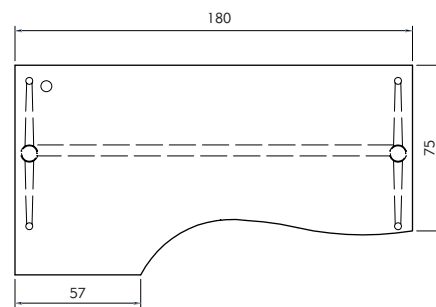

NOWOCZESNY STYL

wymiar w cm (szerokość x głębokość x wysokość)

BIURKA PROSTE
bez regulacji wysokości

						
		120 x 80 x 75	139 x 80 x 75	160 x 80 x 75	180 x 80 x 75	
rodzaj stelaża	kolor stelaża	symbol biurka				
regulacja poziomowania 15mm		RAL	CP-1	CP-2	CP-3	CP-4
	CHROM stopa	CP-1/CHROM	CP-2/CHROM	CP-3/CHROM	CP-4/CHROM	
		RAL	CP-5	CP-6	CP-7	CP-8
	CHROM całość	CP-5/CHROM	CP-6/CHROM	CP-7/CHROM	CP-8/CHROM	
		RAL	CP-9	CP-10	CP-11	CP-12
	CHROM całość	CP-9/CHROM	CP-10/CHROM	CP-11/CHROM	CP-12/CHROM	

wymiar w cm (szerokość x głębokość x wysokość)

BIURKA PROSTE
z regulacją wysokości

						
		120 x 80 x 71 - 89	139 x 80 x 71 - 89	160 x 80 x 71 - 89	180 x 80 x 71 - 89	
rodzaj stelaża	kolor stelaża	symbol biurka				
regulacja wysokości 71-89 cm		RAL	CP-1/R	CP-2/R	CP-3/R	CP-4/R
	CHROM stopa	CP-1/R/CHROM	CP-2/R/CHROM	CP-3/R/CHROM	CP-4/R/CHROM	
		RAL	CP-5/R	CP-6/R	CP-7/R	CP-8/R
	CHROM stopa	CP-5/R/CHROM	CP-6/R/CHROM	CP-7/R/CHROM	CP-8/R/CHROM	
		RAL	CP-9/R	CP-10/R	CP-11/R	CP-12/R
	CHROM stopa	CP-9/R/CHROM	CP-10/R/CHROM	CP-11/R/CHROM	CP-12/R/CHROM	

wymiar w cm (szerokość x głębokość x wysokość)

BIURKA KĄTOWE
bez regulacji wysokości

						
		160(75) x 95(57), h=75		180(75) x 95(57), h=75		
rodzaj stelaża	kolor stelaża	symbol biurka		symbol biurka		
regulacja poziomowania 15mm		RAL	CK-13P	CK-13L	CK-14P	CK-14L
	CHROM stopa	CK-13P/CHROM	CK-13L/CHROM	CK-14P/CHROM	CK-14L/CHROM	
		RAL	CK-15P	CK-15L	CK-16P	CK-16L
	CHROM całość	CK-15P/CHROM	CK-15L/CHROM	CK-16P/CHROM	CK-16L/CHROM	
		RAL	CK-17P	CK-17L	CK-18P	CK-18L
	CHROM całość	CK-17P/CHROM	CK-17L/CHROM	CK-18P/CHROM	CK-18L/CHROM	

KSZTAŁTY BLATÓW

SZAFY, REGAŁY

Wymiary w cm (szerokość x głębokość x wysokość)

CM-1L
60 x 40, h=152

CM-1P
60 x 40, h=152

CM-2
80 x 40, h=152

CM-3
80 x 40, h=152

CM-4L
60 x 40, h=152