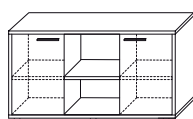

wymiar w cm (szerokość x głębokość x wysokość)

BIURKA KĄTOWE
bez regulacji wysokości

						
		160(75) x 95(57), h=75		180(75) x 95(57), h=75		
rodzaj stelaża	kolor stelaża	symbol biurka		symbol biurka		
regulacja poziomowania 15mm		RAL	CK-13P	CK-13L	CK-14P	CK-14L
	CHROM stopa	CK-13P/CHROM	CK-13L/CHROM	CK-14P/CHROM	CK-14L/CHROM	
		RAL	CK-15P	CK-15L	CK-16P	CK-16L
	CHROM całość	CK-15P/CHROM	CK-15L/CHROM	CK-16P/CHROM	CK-16L/CHROM	
		RAL	CK-17P	CK-17L	CK-18P	CK-18L
	CHROM całość	CK-17P/CHROM	CK-17L/CHROM	CK-18P/CHROM	CK-18L/CHROM	

KSZTAŁTY BLATÓW

SZAFY, REGAŁY

Wymiary w cm (szerokość x głębokość x wysokość)

CM-1L
60 x 40, h=152

CM-1P
60 x 40, h=152

CM-2
80 x 40, h=152

CM-3
80 x 40, h=152

CM-4L
60 x 40, h=152

CM-4P
60 x 40, h=152

CM-5L
60 x 40, h=152

CM-5P
60 x 40, h=152

CM-6
60 x 40, h=152

KOMODY, POMOCNIK

CM-7
140 x 40, h=81

CM-8
140 x 40, h=81

CM-9
140 x 40, h=81

CM-10
140 x 40, h=61

KONTENERY

CM-11
43 x 60, h=56

CM-12*
43 x 60, h=56

CM-13
43 x 60, h=56

CM-14*
43 x 60, h=56

CM-15
43 x 57, h=75

CM-16*
43 x 57, h=75