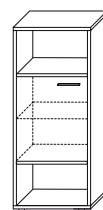

wymiar w cm (szerokość x głębokość x wysokość)

BIURKA PROSTE
z regulacją wysokości

						
		120 x 80 x 71 - 89	139 x 80 x 71 - 89	160 x 80 x 71 - 89	180 x 80 x 71 - 89	
rodzaj stelaża	kolor stelaża	symbol biurka				
regulacja wysokości 71-89 cm		RAL	CP-1/R	CP-2/R	CP-3/R	CP-4/R
	CHROM stopa	CP-1/R/CHROM	CP-2/R/CHROM	CP-3/R/CHROM	CP-4/R/CHROM	
		RAL	CP-5/R	CP-6/R	CP-7/R	CP-8/R
	CHROM stopa	CP-5/R/CHROM	CP-6/R/CHROM	CP-7/R/CHROM	CP-8/R/CHROM	
		RAL	CP-9/R	CP-10/R	CP-11/R	CP-12/R
	CHROM stopa	CP-9/R/CHROM	CP-10/R/CHROM	CP-11/R/CHROM	CP-12/R/CHROM	

wymiar w cm (szerokość x głębokość x wysokość)

BIURKA KĄTOWE
bez regulacji wysokości

						
		160(75) x 95(57), h=75		180(75) x 95(57), h=75		
rodzaj stelaża	kolor stelaża	symbol biurka		symbol biurka		
regulacja poziomowania 15mm		RAL	CK-13P	CK-13L	CK-14P	CK-14L
	CHROM stopa	CK-13P/CHROM	CK-13L/CHROM	CK-14P/CHROM	CK-14L/CHROM	
		RAL	CK-15P	CK-15L	CK-16P	CK-16L
	CHROM całość	CK-15P/CHROM	CK-15L/CHROM	CK-16P/CHROM	CK-16L/CHROM	
		RAL	CK-17P	CK-17L	CK-18P	CK-18L
	CHROM całość	CK-17P/CHROM	CK-17L/CHROM	CK-18P/CHROM	CK-18L/CHROM	

KSZTAŁTY BLATÓW

SZAFY, REGAŁY

Wymiary w cm (szerokość x głębokość x wysokość)

CM-1L
60 x 40, h=152

CM-1P
60 x 40, h=152

CM-2
80 x 40, h=152

CM-3
80 x 40, h=152

CM-4L
60 x 40, h=152

CM-4P
60 x 40, h=152

CM-5L
60 x 40, h=152

CM-5P
60 x 40, h=152

CM-6
60 x 40, h=152

KOMODY, POMOCNIK

CM-7
140 x 40, h=81

CM-8
140 x 40, h=81

CM-9
140 x 40, h=81