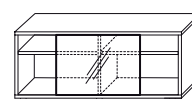

wymiar w cm (szerokość x głębokość x wysokość)

BIURKA KĄTOWE
bez regulacji wysokości

						
		160(75) x 95(57), h=75		180(75) x 95(57), h=75		
rodzaj stelaża	kolor stelaża	symbol biurka		symbol biurka		
regulacja poziomowania 15mm		RAL	CK-13P	CK-13L	CK-14P	CK-14L
	CHROM stopa	CK-13P/CHROM	CK-13L/CHROM	CK-14P/CHROM	CK-14L/CHROM	
		RAL	CK-15P	CK-15L	CK-16P	CK-16L
	CHROM całość	CK-15P/CHROM	CK-15L/CHROM	CK-16P/CHROM	CK-16L/CHROM	
		RAL	CK-17P	CK-17L	CK-18P	CK-18L
	CHROM całość	CK-17P/CHROM	CK-17L/CHROM	CK-18P/CHROM	CK-18L/CHROM	

KSZTAŁTY BLATÓW

SZAFY, REGAŁY

Wymiary w cm (szerokość x głębokość x wysokość)

CM-1L
60 x 40, h=152

CM-1P
60 x 40, h=152

CM-2
80 x 40, h=152

CM-3
80 x 40, h=152

CM-4L
60 x 40, h=152

CM-4P
60 x 40, h=152

CM-5L
60 x 40, h=152

CM-5P
60 x 40, h=152

CM-6
60 x 40, h=152

KOMODY, POMOCNIK

CM-7
140 x 40, h=81

CM-8
140 x 40, h=81

CM-9
140 x 40, h=81

CM-10
140 x 40, h=61

KONTENERY

CM-11
43 x 60, h=56

CM-12*
43 x 60, h=56

CM-13
43 x 60, h=56

CM-14*
43 x 60, h=56

CM-15
43 x 57, h=75

CM-16*
43 x 57, h=75