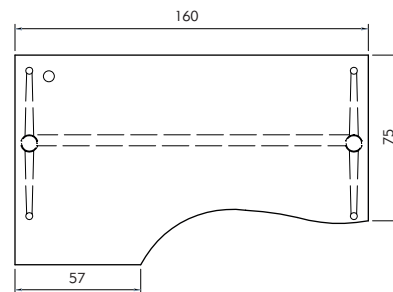

NOWOCZESNY STYL

wymiar w cm (szerokość x głębokość x wysokość)

BIURKA PROSTE
bez regulacji wysokości

						
		120 x 80 x 75	139 x 80 x 75	160 x 80 x 75	180 x 80 x 75	
rodzaj stelaża	kolor stelaża	symbol biurka				
regulacja poziomowania 15mm		RAL	CP-1	CP-2	CP-3	CP-4
	CHROM stopa	CP-1/CHROM	CP-2/CHROM	CP-3/CHROM	CP-4/CHROM	
		RAL	CP-5	CP-6	CP-7	CP-8
	CHROM całość	CP-5/CHROM	CP-6/CHROM	CP-7/CHROM	CP-8/CHROM	
		RAL	CP-9	CP-10	CP-11	CP-12
	CHROM całość	CP-9/CHROM	CP-10/CHROM	CP-11/CHROM	CP-12/CHROM	

wymiar w cm (szerokość x głębokość x wysokość)

BIURKA PROSTE
z regulacją wysokości

						
		120 x 80 x 71 - 89	139 x 80 x 71 - 89	160 x 80 x 71 - 89	180 x 80 x 71 - 89	
rodzaj stelaża	kolor stelaża	symbol biurka				
regulacja wysokości 71-89 cm		RAL	CP-1/R	CP-2/R	CP-3/R	CP-4/R
	CHROM stopa	CP-1/R/CHROM	CP-2/R/CHROM	CP-3/R/CHROM	CP-4/R/CHROM	
		RAL	CP-5/R	CP-6/R	CP-7/R	CP-8/R
	CHROM stopa	CP-5/R/CHROM	CP-6/R/CHROM	CP-7/R/CHROM	CP-8/R/CHROM	
		RAL	CP-9/R	CP-10/R	CP-11/R	CP-12/R
	CHROM stopa	CP-9/R/CHROM	CP-10/R/CHROM	CP-11/R/CHROM	CP-12/R/CHROM	

wymiar w cm (szerokość x głębokość x wysokość)

BIURKA KĄTOWE
bez regulacji wysokości

						
		160(75) x 95(57), h=75		180(75) x 95(57), h=75		
rodzaj stelaża	kolor stelaża	symbol biurka		symbol biurka		
regulacja poziomowania 15mm		RAL	CK-13P	CK-13L	CK-14P	CK-14L
	CHROM stopa	CK-13P/CHROM	CK-13L/CHROM	CK-14P/CHROM	CK-14L/CHROM	
		RAL	CK-15P	CK-15L	CK-16P	CK-16L
	CHROM całość	CK-15P/CHROM	CK-15L/CHROM	CK-16P/CHROM	CK-16L/CHROM	
		RAL	CK-17P	CK-17L	CK-18P	CK-18L
	CHROM całość	CK-17P/CHROM	CK-17L/CHROM	CK-18P/CHROM	CK-18L/CHROM	

KSZTAŁTY BLATÓW

SZAFY, REGAŁY

Wymiary w cm (szerokość x głębokość x wysokość)

CM-1L
60 x 40, h=152

CM-1P
60 x 40, h=152

CM-2
80 x 40, h=152

CM-3
80 x 40, h=152

CM-4L
60 x 40, h=152