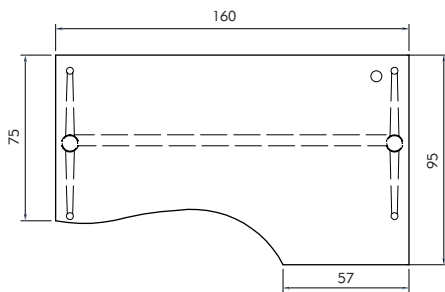

NOWOCZESNY STYL

wymiar w cm (szerokość x głębokość x wysokość)

BIURKA PROSTE
bez regulacji wysokości

						
		120 x 80 x 75	139 x 80 x 75	160 x 80 x 75	180 x 80 x 75	
rodzaj stelaża	kolor stelaża	symbol biurka				
regulacja poziomowania 15mm		RAL	CP-1	CP-2	CP-3	CP-4
	CHROM stopa	CP-1/CHROM	CP-2/CHROM	CP-3/CHROM	CP-4/CHROM	
		RAL	CP-5	CP-6	CP-7	CP-8
	CHROM całość	CP-5/CHROM	CP-6/CHROM	CP-7/CHROM	CP-8/CHROM	
		RAL	CP-9	CP-10	CP-11	CP-12
	CHROM całość	CP-9/CHROM	CP-10/CHROM	CP-11/CHROM	CP-12/CHROM	

wymiar w cm (szerokość x głębokość x wysokość)

BIURKA PROSTE
z regulacją wysokości

						
		120 x 80 x 71 - 89	139 x 80 x 71 - 89	160 x 80 x 71 - 89	180 x 80 x 71 - 89	
rodzaj stelaża	kolor stelaża	symbol biurka				
regulacja wysokości 71-89 cm		RAL	CP-1/R	CP-2/R	CP-3/R	CP-4/R
	CHROM stopa	CP-1/R/CHROM	CP-2/R/CHROM	CP-3/R/CHROM	CP-4/R/CHROM	
		RAL	CP-5/R	CP-6/R	CP-7/R	CP-8/R
	CHROM stopa	CP-5/R/CHROM	CP-6/R/CHROM	CP-7/R/CHROM	CP-8/R/CHROM	
		RAL	CP-9/R	CP-10/R	CP-11/R	CP-12/R
	CHROM stopa	CP-9/R/CHROM	CP-10/R/CHROM	CP-11/R/CHROM	CP-12/R/CHROM	

wymiar w cm (szerokość x głębokość x wysokość)

BIURKA KĄTOWE
bez regulacji wysokości

						
		160(75) x 95(57), h=75		180(75) x 95(57), h=75		
rodzaj stelaża	kolor stelaża	symbol biurka		symbol biurka		
regulacja poziomowania 15mm		RAL	CK-13P	CK-13L	CK-14P	CK-14L
	CHROM stopa	CK-13P/CHROM	CK-13L/CHROM	CK-14P/CHROM	CK-14L/CHROM	
		RAL	CK-15P	CK-15L	CK-16P	CK-16L
	CHROM całość	CK-15P/CHROM	CK-15L/CHROM	CK-16P/CHROM	CK-16L/CHROM	
		RAL	CK-17P	CK-17L	CK-18P	CK-18L
	CHROM całość	CK-17P/CHROM	CK-17L/CHROM	CK-18P/CHROM	CK-18L/CHROM	

KSZTAŁTY BLATÓW

SZAFY, REGAŁY

Wymiary w cm (szerokość x głębokość x wysokość)

CM-1L
60 x 40, h=152

CM-1P
60 x 40, h=152

CM-2
80 x 40, h=152

CM-3
80 x 40, h=152

CM-4L
60 x 40, h=152