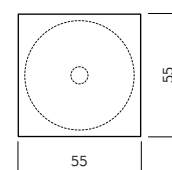

wymiar w cm (szerokość x głębokość x wysokość)

BIURKA KĄTOWE
bez regulacji wysokości

						
		160(75) x 95(57), h=75		180(75) x 95(57), h=75		
rodzaj stelaża	kolor stelaża	symbol biurka		symbol biurka		
regulacja poziomowania 15mm		RAL	CK-13P	CK-13L	CK-14P	CK-14L
	CHROM stopa	CK-13P/CHROM	CK-13L/CHROM	CK-14P/CHROM	CK-14L/CHROM	
		RAL	CK-15P	CK-15L	CK-16P	CK-16L
	CHROM całość	CK-15P/CHROM	CK-15L/CHROM	CK-16P/CHROM	CK-16L/CHROM	
		RAL	CK-17P	CK-17L	CK-18P	CK-18L
	CHROM całość	CK-17P/CHROM	CK-17L/CHROM	CK-18P/CHROM	CK-18L/CHROM	

KSZTAŁTY BLATÓW

SZAFY, REGAŁY

Wymiary w cm (szerokość x głębokość x wysokość)

CM-1L
60 x 40, h=152

CM-1P
60 x 40, h=152

CM-2
80 x 40, h=152

CM-3
80 x 40, h=152

CM-4L
60 x 40, h=152

CM-10
140 x 40, h=61

KONTENERY

CM-11
43 x 60, h=56

CM-12*
43 x 60, h=56

CM-13
43 x 60, h=56

CM-14*
43 x 60, h=56

CM-15
43 x 57, h=75

CM-16*
43 x 57, h=75

CM-17
43 x 57, h=75

CM-18*
43 x 57, h=75

* metalowe wkłady szuflad

DOSTAWKI, STÓŁY, STOLIKI

CM-19
CM-19/CHROM*
160 x 80, h=75

CM-20
CM-20/CHROM*
160 x 70, h=75

CM-21
CM-21/CHROM*
139 x 80, h=75

CM-22
CM-22/CHROM*
139 x 70, h=75