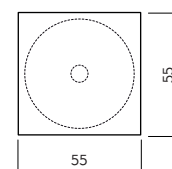

CM-24
CM-24/CHROM*
55 x 55, h=75

* chromowana noga rurowa i talerz