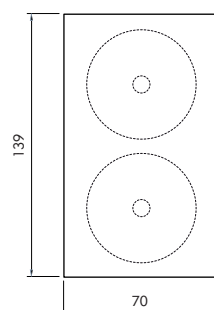

wymiar w cm (szerokość x głębokość x wysokość)

BIURKA KĄTOWE
bez regulacji wysokości

						
		160(75) x 95(57), h=75		180(75) x 95(57), h=75		
rodzaj stelaża	kolor stelaża	symbol biurka		symbol biurka		
regulacja poziomowania 15mm		RAL	CK-13P	CK-13L	CK-14P	CK-14L
	CHROM stopa	CK-13P/CHROM	CK-13L/CHROM	CK-14P/CHROM	CK-14L/CHROM	
		RAL	CK-15P	CK-15L	CK-16P	CK-16L
	CHROM całość	CK-15P/CHROM	CK-15L/CHROM	CK-16P/CHROM	CK-16L/CHROM	
		RAL	CK-17P	CK-17L	CK-18P	CK-18L
	CHROM całość	CK-17P/CHROM	CK-17L/CHROM	CK-18P/CHROM	CK-18L/CHROM	

KSZTAŁTY BLATÓW

SZAFY, REGAŁY

Wymiary w cm (szerokość x głębokość x wysokość)

CM-1L
60 x 40, h=152

CM-1P
60 x 40, h=152

CM-2
80 x 40, h=152

CM-3
80 x 40, h=152

CM-4L
60 x 40, h=152

CM-10
140 x 40, h=61

KONTENERY

CM-11
43 x 60, h=56

CM-12*
43 x 60, h=56

CM-13
43 x 60, h=56

CM-14*
43 x 60, h=56

CM-15
43 x 57, h=75

CM-16*
43 x 57, h=75

CM-17
43 x 57, h=75

CM-18*
43 x 57, h=75

* metalowe wkłady szuflad

DOSTAWKI, STÓŁY, STOLIKI

CM-19
CM-19/CHROM*
160 x 80, h=75

CM-20
CM-20/CHROM*
160 x 70, h=75

CM-21
CM-21/CHROM*
139 x 80, h=75

CM-22
CM-22/CHROM*
139 x 70, h=75