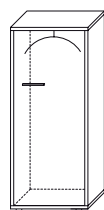

wymiar w cm (szerokość x głębokość x wysokość)

BIURKA PROSTE
z regulacją wysokości

						
		120 x 80 x 71 - 89	139 x 80 x 71 - 89	160 x 80 x 71 - 89	180 x 80 x 71 - 89	
rodzaj stelaża	kolor stelaża	symbol biurka				
regulacja wysokości 71-89 cm		RAL	CP-1/R	CP-2/R	CP-3/R	CP-4/R
	CHROM stopa	CP-1/R/CHROM	CP-2/R/CHROM	CP-3/R/CHROM	CP-4/R/CHROM	
		RAL	CP-5/R	CP-6/R	CP-7/R	CP-8/R
	CHROM stopa	CP-5/R/CHROM	CP-6/R/CHROM	CP-7/R/CHROM	CP-8/R/CHROM	
		RAL	CP-9/R	CP-10/R	CP-11/R	CP-12/R
	CHROM stopa	CP-9/R/CHROM	CP-10/R/CHROM	CP-11/R/CHROM	CP-12/R/CHROM	

wymiar w cm (szerokość x głębokość x wysokość)

BIURKA KĄTOWE
bez regulacji wysokości

						
		160(75) x 95(57), h=75		180(75) x 95(57), h=75		
rodzaj stelaża	kolor stelaża	symbol biurka		symbol biurka		
regulacja poziomowania 15mm		RAL	CK-13P	CK-13L	CK-14P	CK-14L
	CHROM stopa	CK-13P/CHROM	CK-13L/CHROM	CK-14P/CHROM	CK-14L/CHROM	
		RAL	CK-15P	CK-15L	CK-16P	CK-16L
	CHROM całość	CK-15P/CHROM	CK-15L/CHROM	CK-16P/CHROM	CK-16L/CHROM	
		RAL	CK-17P	CK-17L	CK-18P	CK-18L
	CHROM całość	CK-17P/CHROM	CK-17L/CHROM	CK-18P/CHROM	CK-18L/CHROM	

KSZTAŁTY BLATÓW

SZAFY, REGAŁY

Wymiary w cm (szerokość x głębokość x wysokość)

CM-1L
60 x 40, h=152

CM-1P
60 x 40, h=152

CM-2
80 x 40, h=152

CM-3
80 x 40, h=152

CM-4L
60 x 40, h=152

CM-4P
60 x 40, h=152

CM-5L
60 x 40, h=152

CM-5P
60 x 40, h=152

CM-6
60 x 40, h=152

KOMODY, POMOCNIK

CM-7
140 x 40, h=81

CM-8
140 x 40, h=81

CM-9
140 x 40, h=81