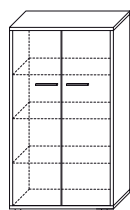

wymiar w cm (szerokość x głębokość x wysokość)

BIURKA PROSTE
z regulacją wysokości

						
		120 x 80 x 71 - 89	139 x 80 x 71 - 89	160 x 80 x 71 - 89	180 x 80 x 71 - 89	
rodzaj stelaża	kolor stelaża	symbol biurka				
regulacja wysokości 71-89 cm		RAL	CP-1/R	CP-2/R	CP-3/R	CP-4/R
	CHROM stopa	CP-1/R/CHROM	CP-2/R/CHROM	CP-3/R/CHROM	CP-4/R/CHROM	
		RAL	CP-5/R	CP-6/R	CP-7/R	CP-8/R
	CHROM stopa	CP-5/R/CHROM	CP-6/R/CHROM	CP-7/R/CHROM	CP-8/R/CHROM	
		RAL	CP-9/R	CP-10/R	CP-11/R	CP-12/R
	CHROM stopa	CP-9/R/CHROM	CP-10/R/CHROM	CP-11/R/CHROM	CP-12/R/CHROM	

wymiar w cm (szerokość x głębokość x wysokość)

BIURKA KĄTOWE
bez regulacji wysokości

						
		160(75) x 95(57), h=75		180(75) x 95(57), h=75		
rodzaj stelaża	kolor stelaża	symbol biurka		symbol biurka		
regulacja poziomowania 15mm		RAL	CK-13P	CK-13L	CK-14P	CK-14L
	CHROM stopa	CK-13P/CHROM	CK-13L/CHROM	CK-14P/CHROM	CK-14L/CHROM	
		RAL	CK-15P	CK-15L	CK-16P	CK-16L
	CHROM całość	CK-15P/CHROM	CK-15L/CHROM	CK-16P/CHROM	CK-16L/CHROM	
		RAL	CK-17P	CK-17L	CK-18P	CK-18L
	CHROM całość	CK-17P/CHROM	CK-17L/CHROM	CK-18P/CHROM	CK-18L/CHROM	

KSZTAŁTY BLATÓW

SZAFY, REGAŁY

Wymiary w cm (szerokość x głębokość x wysokość)

CM-1L
60 x 40, h=152

CM-1P
60 x 40, h=152

CM-2
80 x 40, h=152

CM-3
80 x 40, h=152

CM-4L
60 x 40, h=152

CM-4P
60 x 40, h=152

CM-5L
60 x 40, h=152

CM-5P
60 x 40, h=152

CM-6
60 x 40, h=152

KOMODY, POMOCNIK

CM-7
140 x 40, h=81

CM-8
140 x 40, h=81

CM-9
140 x 40, h=81