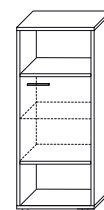

wymiar w cm (szerokość x głębokość x wysokość)

BIURKA PROSTE
z regulacją wysokości

						
		120 x 80 x 71 - 89	139 x 80 x 71 - 89	160 x 80 x 71 - 89	180 x 80 x 71 - 89	
rodzaj stelaża	kolor stelaża	symbol biurka				
regulacja wysokości 71-89 cm		RAL	CP-1/R	CP-2/R	CP-3/R	CP-4/R
	CHROM stopa	CP-1/R/CHROM	CP-2/R/CHROM	CP-3/R/CHROM	CP-4/R/CHROM	
		RAL	CP-5/R	CP-6/R	CP-7/R	CP-8/R
	CHROM stopa	CP-5/R/CHROM	CP-6/R/CHROM	CP-7/R/CHROM	CP-8/R/CHROM	
		RAL	CP-9/R	CP-10/R	CP-11/R	CP-12/R
	CHROM stopa	CP-9/R/CHROM	CP-10/R/CHROM	CP-11/R/CHROM	CP-12/R/CHROM	

wymiar w cm (szerokość x głębokość x wysokość)

BIURKA KĄTOWE
bez regulacji wysokości

						
		160(75) x 95(57), h=75		180(75) x 95(57), h=75		
rodzaj stelaża	kolor stelaża	symbol biurka		symbol biurka		
regulacja poziomowania 15mm		RAL	CK-13P	CK-13L	CK-14P	CK-14L
	CHROM stopa	CK-13P/CHROM	CK-13L/CHROM	CK-14P/CHROM	CK-14L/CHROM	
		RAL	CK-15P	CK-15L	CK-16P	CK-16L
	CHROM całość	CK-15P/CHROM	CK-15L/CHROM	CK-16P/CHROM	CK-16L/CHROM	
		RAL	CK-17P	CK-17L	CK-18P	CK-18L
	CHROM całość	CK-17P/CHROM	CK-17L/CHROM	CK-18P/CHROM	CK-18L/CHROM	

KSZTAŁTY BLATÓW

SZAFY, REGAŁY

Wymiary w cm (szerokość x głębokość x wysokość)

CM-1L
60 x 40, h=152

CM-1P
60 x 40, h=152

CM-2
80 x 40, h=152

CM-3
80 x 40, h=152

CM-4L
60 x 40, h=152

CM-4P
60 x 40, h=152

CM-5L
60 x 40, h=152

CM-5P
60 x 40, h=152

CM-6
60 x 40, h=152

KOMODY, POMOCNIK

CM-7
140 x 40, h=81

CM-8
140 x 40, h=81

CM-9
140 x 40, h=81