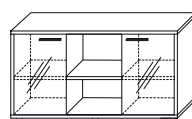

wymiar w cm (szerokość x głębokość x wysokość)

BIURKA KĄTOWE
bez regulacji wysokości

						
		160(75) x 95(57), h=75		180(75) x 95(57), h=75		
rodzaj stelaża	kolor stelaża	symbol biurka		symbol biurka		
regulacja poziomowania 15mm		RAL	CK-13P	CK-13L	CK-14P	CK-14L
	CHROM stopa	CK-13P/CHROM	CK-13L/CHROM	CK-14P/CHROM	CK-14L/CHROM	
		RAL	CK-15P	CK-15L	CK-16P	CK-16L
	CHROM całość	CK-15P/CHROM	CK-15L/CHROM	CK-16P/CHROM	CK-16L/CHROM	
		RAL	CK-17P	CK-17L	CK-18P	CK-18L
	CHROM całość	CK-17P/CHROM	CK-17L/CHROM	CK-18P/CHROM	CK-18L/CHROM	

KSZTAŁTY BLATÓW

SZAFY, REGAŁY

Wymiary w cm (szerokość x głębokość x wysokość)

CM-1L
60 x 40, h=152

CM-1P
60 x 40, h=152

CM-2
80 x 40, h=152

CM-3
80 x 40, h=152

CM-4L
60 x 40, h=152

CM-4P
60 x 40, h=152

CM-5L
60 x 40, h=152

CM-5P
60 x 40, h=152

CM-6
60 x 40, h=152

KOMODY, POMOCNIK

CM-7
140 x 40, h=81

CM-8
140 x 40, h=81

CM-9
140 x 40, h=81

CM-10
140 x 40, h=61

KONTENERY

CM-11
43 x 60, h=56

CM-12*
43 x 60, h=56

CM-13
43 x 60, h=56

CM-14*
43 x 60, h=56

CM-15
43 x 57, h=75

CM-16*
43 x 57, h=75