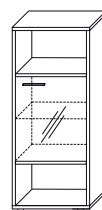

wymiar w cm (szerokość x głębokość x wysokość)

BIURKA PROSTE
z regulacją wysokości

						
		120 x 80 x 71 - 89	139 x 80 x 71 - 89	160 x 80 x 71 - 89	180 x 80 x 71 - 89	
rodzaj stelaża	kolor stelaża	symbol biurka				
regulacja wysokości 71-89 cm		RAL	CP-1/R	CP-2/R	CP-3/R	CP-4/R
	CHROM stopa	CP-1/R/CHROM	CP-2/R/CHROM	CP-3/R/CHROM	CP-4/R/CHROM	
		RAL	CP-5/R	CP-6/R	CP-7/R	CP-8/R
	CHROM stopa	CP-5/R/CHROM	CP-6/R/CHROM	CP-7/R/CHROM	CP-8/R/CHROM	
		RAL	CP-9/R	CP-10/R	CP-11/R	CP-12/R
	CHROM stopa	CP-9/R/CHROM	CP-10/R/CHROM	CP-11/R/CHROM	CP-12/R/CHROM	

wymiar w cm (szerokość x głębokość x wysokość)

BIURKA KĄTOWE
bez regulacji wysokości

						
		160(75) x 95(57), h=75		180(75) x 95(57), h=75		
rodzaj stelaża	kolor stelaża	symbol biurka		symbol biurka		
regulacja poziomowania 15mm		RAL	CK-13P	CK-13L	CK-14P	CK-14L
	CHROM stopa	CK-13P/CHROM	CK-13L/CHROM	CK-14P/CHROM	CK-14L/CHROM	
		RAL	CK-15P	CK-15L	CK-16P	CK-16L
	CHROM całość	CK-15P/CHROM	CK-15L/CHROM	CK-16P/CHROM	CK-16L/CHROM	
		RAL	CK-17P	CK-17L	CK-18P	CK-18L
	CHROM całość	CK-17P/CHROM	CK-17L/CHROM	CK-18P/CHROM	CK-18L/CHROM	

KSZTAŁTY BLATÓW

SZAFY, REGAŁY

Wymiary w cm (szerokość x głębokość x wysokość)

CM-1L
60 x 40, h=152

CM-1P
60 x 40, h=152

CM-2
80 x 40, h=152

CM-3
80 x 40, h=152

CM-4L
60 x 40, h=152

CM-4P
60 x 40, h=152

CM-5L
60 x 40, h=152

CM-5P
60 x 40, h=152

CM-6
60 x 40, h=152

KOMODY, POMOCNIK

CM-7
140 x 40, h=81

CM-8
140 x 40, h=81

CM-9
140 x 40, h=81