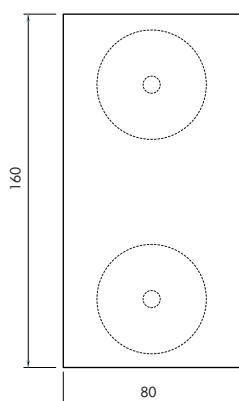

KSZTAŁTY BLATÓW

SZAFY, REGAŁY

Wymiary w cm (szerokość x głębokość x wysokość)

CM-1L
60 x 40, h=152

CM-1P
60 x 40, h=152

CM-2
80 x 40, h=152

CM-3
80 x 40, h=152

CM-4L
60 x 40, h=152

CM-4P
60 x 40, h=152

CM-5L
60 x 40, h=152

CM-5P
60 x 40, h=152

CM-6
60 x 40, h=152

KOMODY, POMOCNIK

CM-7
140 x 40, h=81

CM-8
140 x 40, h=81

CM-9
140 x 40, h=81

CM-10
140 x 40, h=61

KONTENERY

CM-11
43 x 60, h=56

CM-12*
43 x 60, h=56

CM-13
43 x 60, h=56

CM-14*
43 x 60, h=56

CM-15
43 x 57, h=75

CM-16*
43 x 57, h=75

CM-17
43 x 57, h=75

CM-18*
43 x 57, h=75

* metalowe wkłady szuflad

DOSTAWKI, STÓŁY, STOLIKI

CM-19
CM-19/CHROM*
160 x 80, h=75

CM-20
CM-20/CHROM*
160 x 70, h=75

CM-21
CM-21/CHROM*
139 x 80, h=75

CM-22
CM-22/CHROM*
139 x 70, h=75