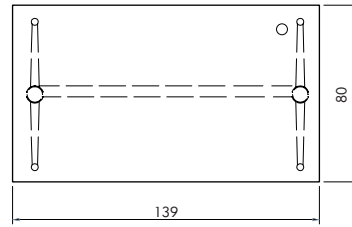

NOWOCZESNY STYL

wymiar w cm (szerokość x głębokość x wysokość)

BIURKA PROSTE
bez regulacji wysokości

						
		120 x 80 x 75	139 x 80 x 75	160 x 80 x 75	180 x 80 x 75	
rodzaj stelaża	kolor stelaża	symbol biurka				
regulacja poziomowania 15mm		RAL	CP-1	CP-2	CP-3	CP-4
	CHROM stopa	CP-1/CHROM	CP-2/CHROM	CP-3/CHROM	CP-4/CHROM	
		RAL	CP-5	CP-6	CP-7	CP-8
	CHROM całość	CP-5/CHROM	CP-6/CHROM	CP-7/CHROM	CP-8/CHROM	
		RAL	CP-9	CP-10	CP-11	CP-12
	CHROM całość	CP-9/CHROM	CP-10/CHROM	CP-11/CHROM	CP-12/CHROM	

wymiar w cm (szerokość x głębokość x wysokość)

BIURKA PROSTE
z regulacją wysokości

						
		120 x 80 x 71 - 89	139 x 80 x 71 - 89	160 x 80 x 71 - 89	180 x 80 x 71 - 89	
rodzaj stelaża	kolor stelaża	symbol biurka				
regulacja wysokości 71-89 cm		RAL	CP-1/R	CP-2/R	CP-3/R	CP-4/R
	CHROM stopa	CP-1/R/CHROM	CP-2/R/CHROM	CP-3/R/CHROM	CP-4/R/CHROM	
		RAL	CP-5/R	CP-6/R	CP-7/R	CP-8/R
	CHROM stopa	CP-5/R/CHROM	CP-6/R/CHROM	CP-7/R/CHROM	CP-8/R/CHROM	
		RAL	CP-9/R	CP-10/R	CP-11/R	CP-12/R
	CHROM stopa	CP-9/R/CHROM	CP-10/R/CHROM	CP-11/R/CHROM	CP-12/R/CHROM	

wymiar w cm (szerokość x głębokość x wysokość)

BIURKA KĄTOWE
bez regulacji wysokości

						
		160(75) x 95(57), h=75		180(75) x 95(57), h=75		
rodzaj stelaża	kolor stelaża	symbol biurka		symbol biurka		
regulacja poziomowania 15mm		RAL	CK-13P	CK-13L	CK-14P	CK-14L
	CHROM stopa	CK-13P/CHROM	CK-13L/CHROM	CK-14P/CHROM	CK-14L/CHROM	
		RAL	CK-15P	CK-15L	CK-16P	CK-16L
	CHROM całość	CK-15P/CHROM	CK-15L/CHROM	CK-16P/CHROM	CK-16L/CHROM	
		RAL	CK-17P	CK-17L	CK-18P	CK-18L
	CHROM całość	CK-17P/CHROM	CK-17L/CHROM	CK-18P/CHROM	CK-18L/CHROM	

KSZTAŁTY BLATÓW

SZAFY, REGAŁY

Wymiary w cm (szerokość x głębokość x wysokość)

CM-1L
60 x 40, h=152

CM-1P
60 x 40, h=152

CM-2
80 x 40, h=152

CM-3
80 x 40, h=152

CM-4L
60 x 40, h=152