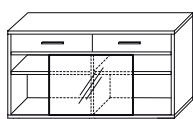

wymiar w cm (szerokość x głębokość x wysokość)

BIURKA KĄTOWE
bez regulacji wysokości

						
		160(75) x 95(57), h=75		180(75) x 95(57), h=75		
rodzaj stelaża	kolor stelaża	symbol biurka		symbol biurka		
regulacja poziomowania 15mm		RAL	CK-13P	CK-13L	CK-14P	CK-14L
	CHROM stopa	CK-13P/CHROM	CK-13L/CHROM	CK-14P/CHROM	CK-14L/CHROM	
		RAL	CK-15P	CK-15L	CK-16P	CK-16L
	CHROM całość	CK-15P/CHROM	CK-15L/CHROM	CK-16P/CHROM	CK-16L/CHROM	
		RAL	CK-17P	CK-17L	CK-18P	CK-18L
	CHROM całość	CK-17P/CHROM	CK-17L/CHROM	CK-18P/CHROM	CK-18L/CHROM	

KSZTAŁTY BLATÓW

SZAFY, REGAŁY

Wymiary w cm (szerokość x głębokość x wysokość)

CM-1L
60 x 40, h=152

CM-1P
60 x 40, h=152

CM-2
80 x 40, h=152

CM-3
80 x 40, h=152

CM-4L
60 x 40, h=152

CM-4P
60 x 40, h=152

CM-5L
60 x 40, h=152

CM-5P
60 x 40, h=152

CM-6
60 x 40, h=152

KOMODY, POMOCNIK

CM-7
140 x 40, h=81

CM-8
140 x 40, h=81

CM-9
140 x 40, h=81

CM-10
140 x 40, h=61

KONTENERY

CM-11
43 x 60, h=56

CM-12*
43 x 60, h=56

CM-13
43 x 60, h=56

CM-14*
43 x 60, h=56

CM-15
43 x 57, h=75

CM-16*
43 x 57, h=75