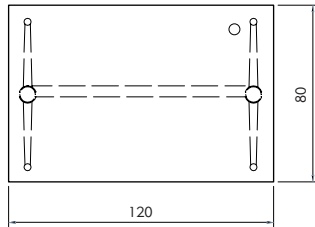

NOWOCZESNY STYL

wymiar w cm (szerokość x głębokość x wysokość)

BIURKA PROSTE
bez regulacji wysokości

						
		120 x 80 x 75	139 x 80 x 75	160 x 80 x 75	180 x 80 x 75	
rodzaj stelaża	kolor stelaża	symbol biurka				
regulacja poziomowania 15mm		RAL	CP-1	CP-2	CP-3	CP-4
	CHROM stopa	CP-1/CHROM	CP-2/CHROM	CP-3/CHROM	CP-4/CHROM	
		RAL	CP-5	CP-6	CP-7	CP-8
	CHROM całość	CP-5/CHROM	CP-6/CHROM	CP-7/CHROM	CP-8/CHROM	
		RAL	CP-9	CP-10	CP-11	CP-12
	CHROM całość	CP-9/CHROM	CP-10/CHROM	CP-11/CHROM	CP-12/CHROM	

wymiar w cm (szerokość x głębokość x wysokość)

BIURKA PROSTE
z regulacją wysokości

						
		120 x 80 x 71 - 89	139 x 80 x 71 - 89	160 x 80 x 71 - 89	180 x 80 x 71 - 89	
rodzaj stelaża	kolor stelaża	symbol biurka				
regulacja wysokości 71-89 cm		RAL	CP-1/R	CP-2/R	CP-3/R	CP-4/R
	CHROM stopa	CP-1/R/CHROM	CP-2/R/CHROM	CP-3/R/CHROM	CP-4/R/CHROM	
		RAL	CP-5/R	CP-6/R	CP-7/R	CP-8/R
	CHROM stopa	CP-5/R/CHROM	CP-6/R/CHROM	CP-7/R/CHROM	CP-8/R/CHROM	
		RAL	CP-9/R	CP-10/R	CP-11/R	CP-12/R
	CHROM stopa	CP-9/R/CHROM	CP-10/R/CHROM	CP-11/R/CHROM	CP-12/R/CHROM	

wymiar w cm (szerokość x głębokość x wysokość)

BIURKA KĄTOWE
bez regulacji wysokości

						
		160(75) x 95(57), h=75		180(75) x 95(57), h=75		
rodzaj stelaża	kolor stelaża	symbol biurka		symbol biurka		
regulacja poziomowania 15mm		RAL	CK-13P	CK-13L	CK-14P	CK-14L
	CHROM stopa	CK-13P/CHROM	CK-13L/CHROM	CK-14P/CHROM	CK-14L/CHROM	
		RAL	CK-15P	CK-15L	CK-16P	CK-16L
	CHROM całość	CK-15P/CHROM	CK-15L/CHROM	CK-16P/CHROM	CK-16L/CHROM	
		RAL	CK-17P	CK-17L	CK-18P	CK-18L
	CHROM całość	CK-17P/CHROM	CK-17L/CHROM	CK-18P/CHROM	CK-18L/CHROM	

KSZTAŁTY BLATÓW

SZAFY, REGAŁY

Wymiary w cm (szerokość x głębokość x wysokość)

CM-1L
60 x 40, h=152

CM-1P
60 x 40, h=152

CM-2
80 x 40, h=152

CM-3
80 x 40, h=152

CM-4L
60 x 40, h=152