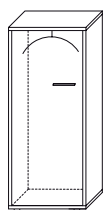

NOWOCZESNY STYL

wymiar w cm (szerokość x głębokość x wysokość)

BIURKA PROSTE
bez regulacji wysokości

						
		120 x 80 x 75	139 x 80 x 75	160 x 80 x 75	180 x 80 x 75	
rodzaj stelaża	kolor stelaża	symbol biurka				
regulacja poziomowania 15mm		RAL	CP-1	CP-2	CP-3	CP-4
	CHROM stopa	CP-1/CHROM	CP-2/CHROM	CP-3/CHROM	CP-4/CHROM	
		RAL	CP-5	CP-6	CP-7	CP-8
	CHROM całość	CP-5/CHROM	CP-6/CHROM	CP-7/CHROM	CP-8/CHROM	
		RAL	CP-9	CP-10	CP-11	CP-12
	CHROM całość	CP-9/CHROM	CP-10/CHROM	CP-11/CHROM	CP-12/CHROM	

wymiar w cm (szerokość x głębokość x wysokość)

BIURKA PROSTE
z regulacją wysokości

						
		120 x 80 x 71 - 89	139 x 80 x 71 - 89	160 x 80 x 71 - 89	180 x 80 x 71 - 89	
rodzaj stelaża	kolor stelaża	symbol biurka				
regulacja wysokości 71-89 cm		RAL	CP-1/R	CP-2/R	CP-3/R	CP-4/R
	CHROM stopa	CP-1/R/CHROM	CP-2/R/CHROM	CP-3/R/CHROM	CP-4/R/CHROM	
		RAL	CP-5/R	CP-6/R	CP-7/R	CP-8/R
	CHROM stopa	CP-5/R/CHROM	CP-6/R/CHROM	CP-7/R/CHROM	CP-8/R/CHROM	
		RAL	CP-9/R	CP-10/R	CP-11/R	CP-12/R
	CHROM stopa	CP-9/R/CHROM	CP-10/R/CHROM	CP-11/R/CHROM	CP-12/R/CHROM	

wymiar w cm (szerokość x głębokość x wysokość)

BIURKA KĄTOWE
bez regulacji wysokości

						
		160(75) x 95(57), h=75		180(75) x 95(57), h=75		
rodzaj stelaża	kolor stelaża	symbol biurka		symbol biurka		
regulacja poziomowania 15mm		RAL	CK-13P	CK-13L	CK-14P	CK-14L
	CHROM stopa	CK-13P/CHROM	CK-13L/CHROM	CK-14P/CHROM	CK-14L/CHROM	
		RAL	CK-15P	CK-15L	CK-16P	CK-16L
	CHROM całość	CK-15P/CHROM	CK-15L/CHROM	CK-16P/CHROM	CK-16L/CHROM	
		RAL	CK-17P	CK-17L	CK-18P	CK-18L
	CHROM całość	CK-17P/CHROM	CK-17L/CHROM	CK-18P/CHROM	CK-18L/CHROM	

KSZTAŁTY BLATÓW

SZAFY, REGAŁY

Wymiary w cm (szerokość x głębokość x wysokość)

CM-1L
60 x 40, h=152

CM-1P
60 x 40, h=152

CM-2
80 x 40, h=152

CM-3
80 x 40, h=152

CM-4L
60 x 40, h=152