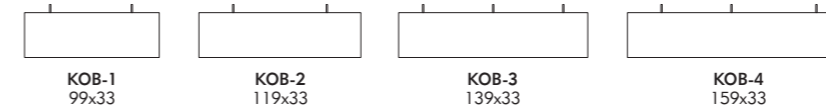

OSŁONY BIUREK