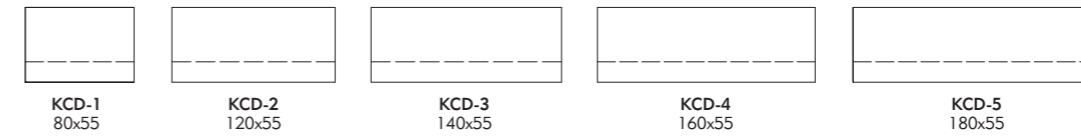

PŁYTY DZIELĄCE

SZAFY, REGAŁY, KONTENER

AKCESORIA

KOLORY STELAŻY

CHROM - pokrycie nikiel - chrom według normy PN-EN12540

Niniejszy katalog publikowany jest w celach informacyjnych, nie stanowi oferty handlowej w rozumieniu Kodeksu Cywilnego. Producent zastrzega sobie prawo do wprowadzenia zmian konstrukcyjnych w oferowanych meblach. Kolory wydrukowane w katalogu mogą różnić się od rzeczywistych kolorów oferowanych mebli.