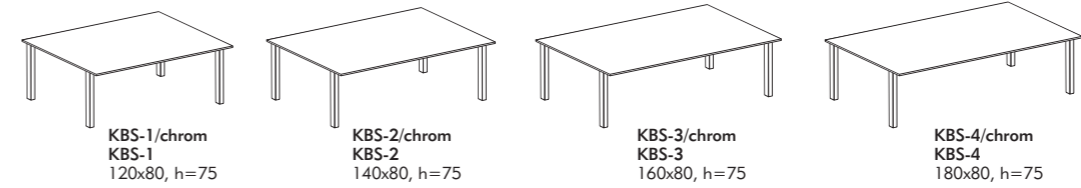

K E N O

meble
biurowe

■ LEKKOŚĆ ■ PROSTA FORMA

K E N O

LEKKOŚĆ
PROSTA FORMA

BIURKA

OSŁONY BIUREK

DOSTAWKI

PŁYTY DZIELĄCE

SZAFY, REGAŁY, KONTENER

AKCESORIA

KOLORY STELAŻY

CHROM - pokrycie nikiel - chrom według normy PN-EN12540

Niniejszy katalog publikowany jest w celach informacyjnych, nie stanowi oferty handlowej w rozumieniu Kodeksu Cywilnego. Producent zastrzega sobie prawo do wprowadzenia zmian konstrukcyjnych w oferowanych meblach. Kolory wydrukowane w katalogu mogą różnić się od rzeczywistych kolorów oferowanych mebli.