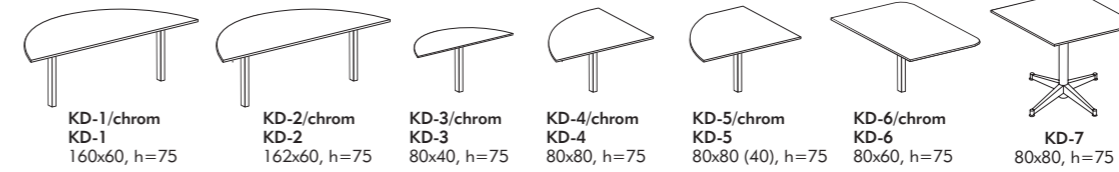

K E N O

meble
biurowe

■ LEKKOŚĆ ■ PROSTA FORMA

K E N O

LEKKOŚĆ
PROSTA FORMA

BIURKA

OSŁONY BIUREK

DOSTAWKI

PŁYTY DZIELĄCE

SZAFY, REGAŁY, KONTENER

AKCESORIA

KOLORY STELAŻY

CHROM - pokrycie nikiel - chrom według normy PN-EN12540

Niniejszy katalog publikowany jest w celach informacyjnych, nie stanowi oferty handlowej w rozumieniu Kodeksu Cywilnego. Producent zastrzega sobie prawo do wprowadzenia zmian konstrukcyjnych w oferowanych meblach. Kolory wydrukowane w katalogu mogą różnić się od rzeczywistych kolorów oferowanych mebli.