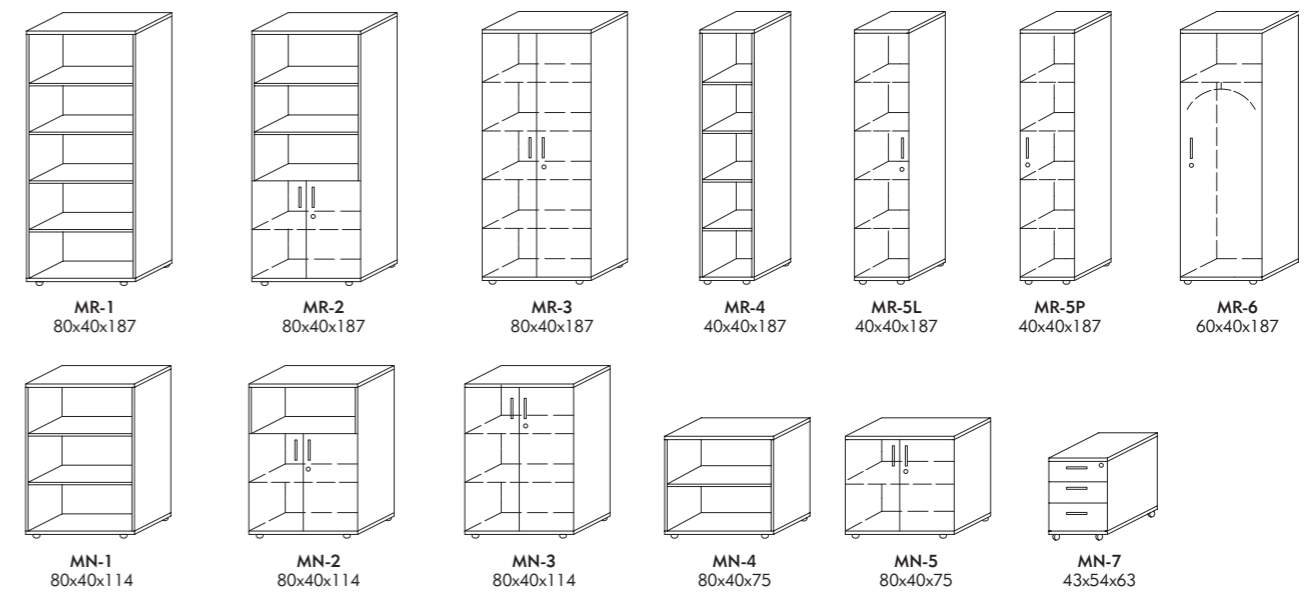

K E N O

meble
biurowe

■ LEKKOŚĆ ■ PROSTA FORMA

K E N O

LEKKOŚĆ
PROSTA FORMA

BIURKA

OSŁONY BIUREK

DOSTAWKI

PŁYTY DZIELĄCE

SZAFY, REGAŁY, KONTENER

AKCESORIA

KOLORY STELAŻY

CHROM - pokrycie nikiel - chrom według normy PN-EN12540

Niniejszy katalog publikowany jest w celach informacyjnych, nie stanowi oferty handlowej w rozumieniu Kodeksu Cywilnego. Producent zastrzega sobie prawo do wprowadzenia zmian konstrukcyjnych w oferowanych meblach. Kolory wydrukowane w katalogu mogą różnić się od rzeczywistych kolorów oferowanych mebli.