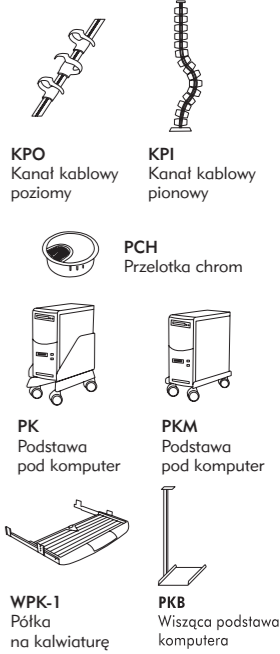

K E N O

meble
biurowe

■ LEKKOŚĆ ■ PROSTA FORMA

K E N O

LEKKOŚĆ
PROSTA FORMA

BIURKA

OSŁONY BIUREK

DOSTAWKI

PŁYTY DZIELĄCE

SZAFY, REGAŁY, KONTENER

AKCESORIA

KOLORY STELAŻY

CHROM - pokrycie nikiel - chrom według normy PN-EN12540

Niniejszy katalog publikowany jest w celach informacyjnych, nie stanowi oferty handlowej w rozumieniu Kodeksu Cywilnego. Producent zastrzega sobie prawo do wprowadzenia zmian konstrukcyjnych w oferowanych meblach. Kolory wydrukowane w katalogu mogą różnić się od rzeczywistych kolorów oferowanych mebli.