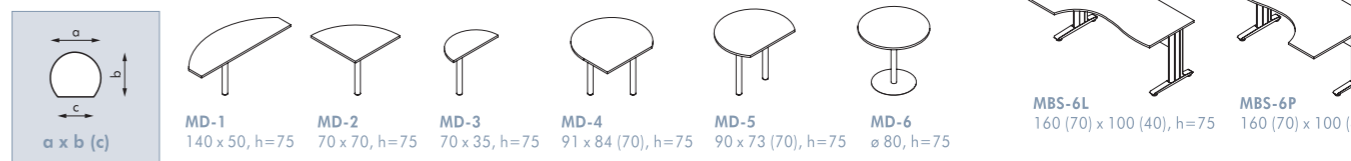

M I D O

meble  
biurowe

■ ERGONOMIA ■ WYGODA ■

ergonomia  
wygoda

BIURKA

MBS-1 120 x 70, h=75    MBS-2 140 x 70, h=75    MBS-3 160 x 70, h=75    MBS-4L 140 (70) x 90 (40), h=75    MBS-4P 140 (70) x 90 (40), h=75    MBS-5L 160 (70) x 90 (40), h=75    MBS-5P 160 (70) x 90 (40), h=75

DOSTAWKI

MD-1 140 x 50, h=75    MD-2 70 x 70, h=75    MD-3 70 x 35, h=75    MD-4 91 x 84 (70), h=75    MD-5 90 x 73 (70), h=75    MD-6 ø 80, h=75    MBS-6L 160 (70) x 100 (40), h=75    MBS-6P 160 (70) x 100 (40), h=75