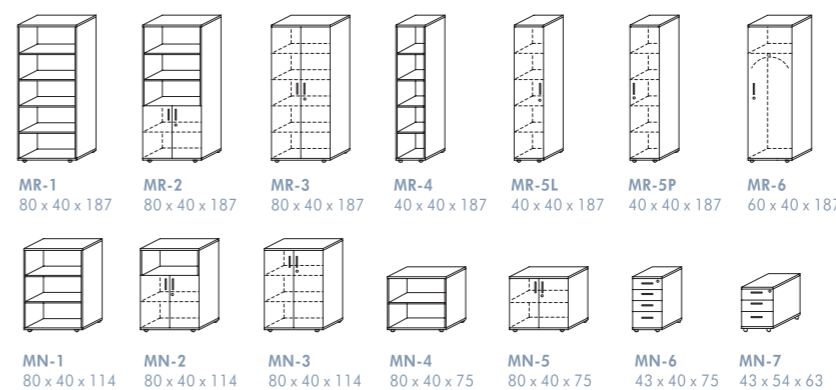

M I D O

meble  
biurowe

■ ERGONOMIA ■ WYGODA ■

ergonomia  
wygoda

BIURKA

MBS-1 120 x 70, h=75    MBS-2 140 x 70, h=75    MBS-3 160 x 70, h=75    MBS-4L 140 (70) x 90 (40), h=75    MBS-4P 140 (70) x 90 (40), h=75    MBS-5L 160 (70) x 90 (40), h=75    MBS-5P 160 (70) x 90 (40), h=75

DOSTAWKI

MD-1 140 x 50, h=75    MD-2 70 x 70, h=75    MD-3 70 x 35, h=75    MD-4 91 x 84 (70), h=75    MD-5 90 x 73 (70), h=75    MD-6 ø 80, h=75    MBS-6L 160 (70) x 100 (40), h=75    MBS-6P 160 (70) x 100 (40), h=75

SZAFY, REGAŁY, KONTENERY

MR-1 80 x 40 x 187    MR-2 80 x 40 x 187    MR-3 80 x 40 x 187    MR-4 40 x 40 x 187    MR-5L 40 x 40 x 187    MR-5P 40 x 40 x 187    MR-6 60 x 40 x 187  
 MN-1 80 x 40 x 114    MN-2 80 x 40 x 114    MN-3 80 x 40 x 114    MN-4 80 x 40 x 75    MN-5 80 x 40 x 75    MN-6 43 x 40 x 75    MN-7 43 x 54 x 63