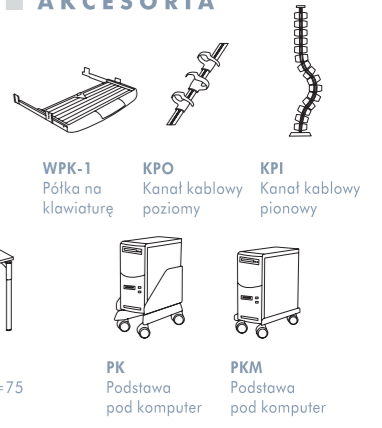

S E T meble
biurowe

■ PRZESTRZENNE BIURO ■

przestrzenne
biuro

S E T

PRZYKŁADOWE UKŁADY MEBLI

SET

BIURKA

AKCESORIA

SZAFY, REGAŁY, NADSTAWKI, KONTENERY

STÓŁY KONFERENCYJNE

STOLIKI OKOLICZNOŚCIOWE

DOSTAWKI

NADSTAWKI

OŚLONY BIUREK

PRZEGRODY BIUREK

KOLORY PŁYT