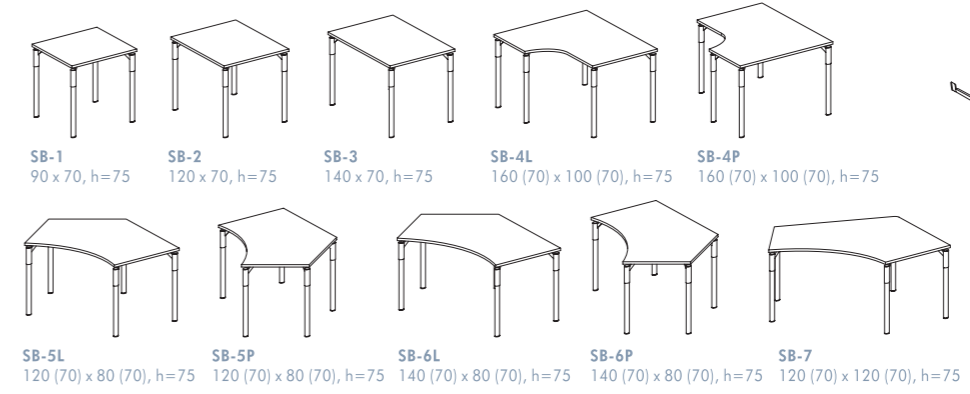

S E T meble
biurowe

■ PRZESTRZENNE BIURO ■

przestrzenne
biuro

S E T

PRZYKŁADOWE UKŁADY MEBLI

SET

BIURKA

AKCESORIA

SZAFY, REGAŁY, NADSTAWKI, KONTENERY

STÓŁY KONFERENCYJNE

STOLIKI OKOLICZNOŚCIOWE

DOSTAWKI

NADSTAWKI

OŚLONY BIUREK

PRZEGRODY BIUREK

KOLORY PŁYT