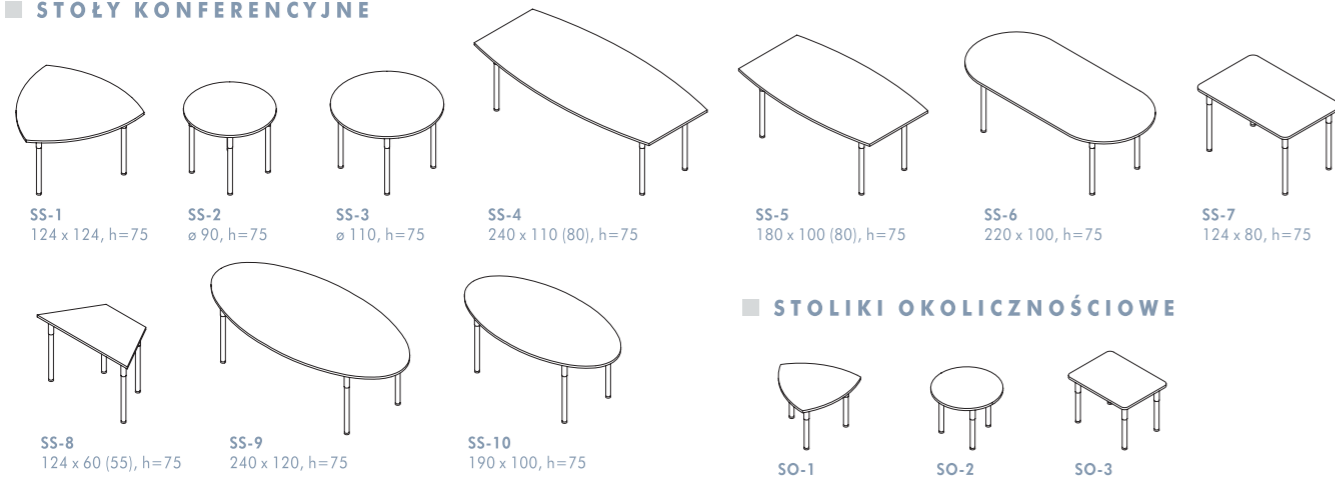

S E T meble
biurowe

■ PRZESTRZENNE BIURO ■

przestrzenne
biuro

S E T

PRZYKŁADOWE UKŁADY MEBLI

SET

BIURKA

AKCESORIA

SZAFY, REGAŁY, NADSTAWKI, KONTENERY

STÓŁY KONFERENCYJNE

STOLIKI OKOLICZNOŚCIOWE

DOSTAWKI

NADSTAWKI

OŚLONY BIUREK

PRZEGRODY BIUREK

KOLORY PŁYT